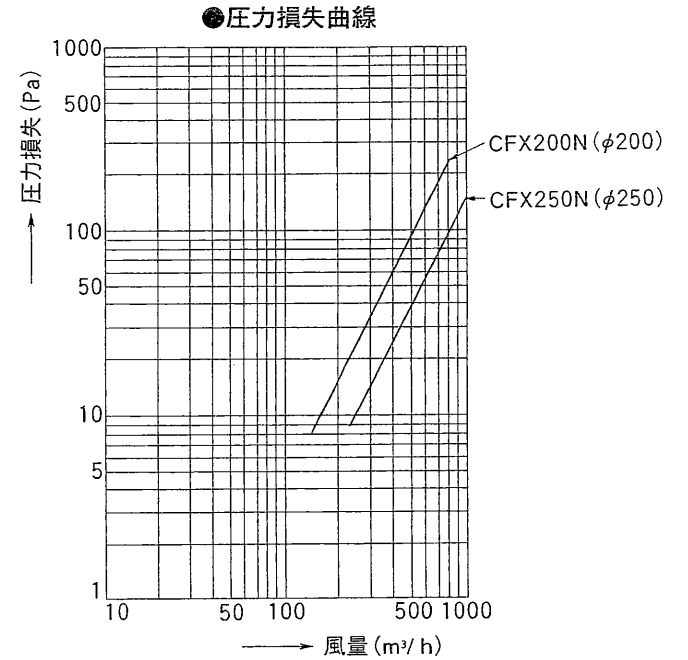

# 東芝換気扇ダクト用応用部材 丸形アルミ製パイプフード(ガラリ付・防虫網付)

材質：アルミニウム  
表面処理：銀色アルマイト

■ 寸法表

| 形名      | A   | B   | C   | D   | E  | F  | ダクト径       |
|---------|-----|-----|-----|-----|----|----|------------|
| CFX200N | 195 | 270 | 240 | 145 | 75 | 19 | #8 (φ200)  |
| CFX250N | 245 | 330 | 300 | 175 | 85 | 19 | #10 (φ250) |