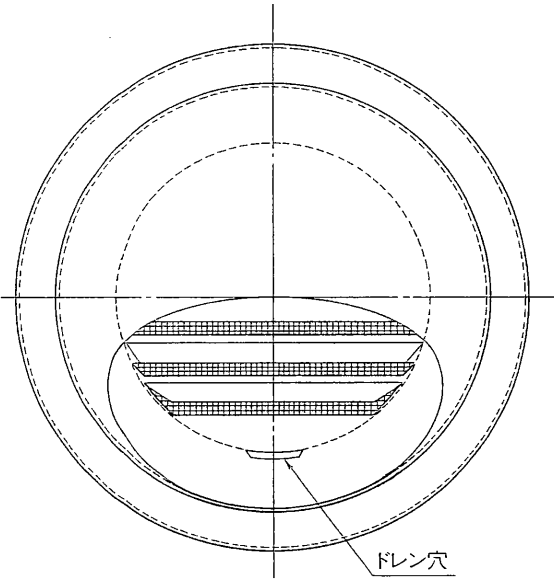

# 東芝換気扇ダクト用応用部材 丸形アルミ製パイプフード(ガラリ付・防虫網付)

材質：アルミニウム  
表面処理：銀色アルマイト

■ 寸法表

| 形名      | A   | B   | C   | D   | E  | F  | ダクト径       |
|---------|-----|-----|-----|-----|----|----|------------|
| CFX200N | 195 | 270 | 240 | 145 | 75 | 19 | #8 (φ200)  |
| CFX250N | 245 | 330 | 300 | 175 | 85 | 19 | #10 (φ250) |

X-307

● 本仕様は改良のため変更することがありますのでご了承ください。 ※ 本商品は回転商品です。

|            |          |      |                    |
|------------|----------|------|--------------------|
| 東芝キャリア株式会社 |          | 形名   | CFX200N<br>CFX250N |
| 作成年月日      | H.11.4.1 | 図面番号 | NB-071             |