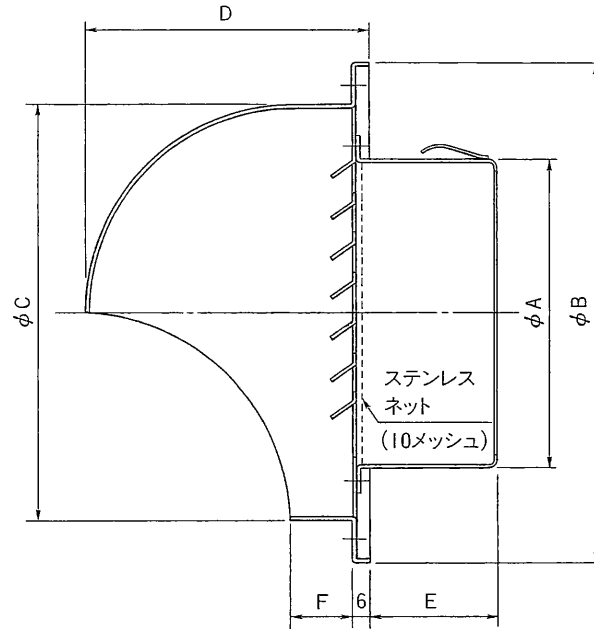

# 東芝換気扇ダクト用応用部材 丸形アルミ製パイプフード(ガラリ付・防虫網付)

材質：アルミニウム  
表面処理：銀色アルマイト

■ 寸法表

| 形名      | A   | B   | C   | D   | E  | F  | ダクト径       |
|---------|-----|-----|-----|-----|----|----|------------|
| CFX200N | 195 | 270 | 240 | 145 | 75 | 19 | #8 (φ200)  |
| CFX250N | 245 | 330 | 300 | 175 | 85 | 19 | #10 (φ250) |

X-307

● 本仕様は改良のため変更することがありますのでご了承ください。 ※ 本商品は回転商品です。

|            |          |      |                    |
|------------|----------|------|--------------------|
| 東芝キャリア株式会社 |          | 形名   | CFX200N<br>CFX250N |
| 作成年月日      | H.11.4.1 | 図面番号 | NB-071             |