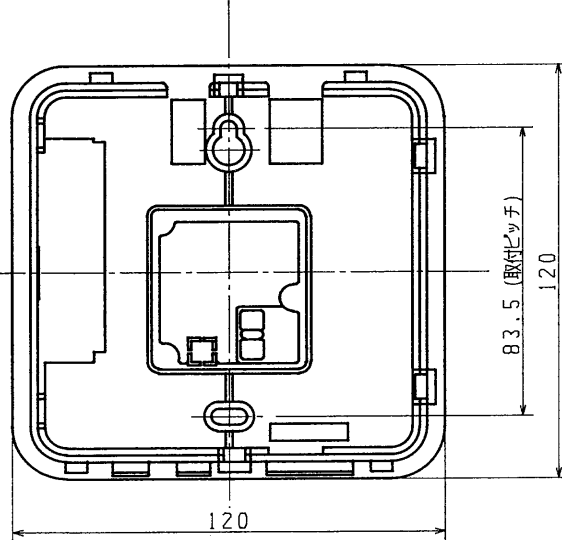

※施工上の注意とご使用上の注意はカタログ・取扱説明書をお読みください。

1 '93.4 414 2 3 4 5 6 7 8

部番	部 品 名	個数	材 質	備 考
1	カバー	1	ABS	
2	本体	1	ABS	
3	端子	2		M3×L8

仕様

品 名	東芝コールチャイム	メロディ1
定 格	DC1.5V (単3乾電池)	
形 名	DB6012 (WS), (CS)	
音 色	メロディ (レントラー・舞曲)	
音 量	68ホン以上 (正面1m)	
電池寿命	1年以上 (10回/1日)	
配線距離	本体 - 押ボタン	: 100m
梱包数	個装, 外装20個	

配線方法

押しボタン (別売)

カバーを外した状態

色相

DB6012 (WS)	ホワイト
DB6012 (CS)	ネオベージュ

承認 APPROVED BY 	検図 CHECKED BY 	名称 TITLE 東芝コールチャイム メロディ1
設計 DESIGNED BY 	製図 DRAWN BY 	形 名 MODEL NO DB6012 (WS), (CS)
TOKYO JAPAN		図面番号 DRAWING NO D7080/A
東芝ライテック株式会社 TOSHIBA LIGHTING & TECHNOLOGY CORP.		第三角法 3RD ANGLE PROJECTION
		尺 度 SCALE 単位 UNITS ~ m m