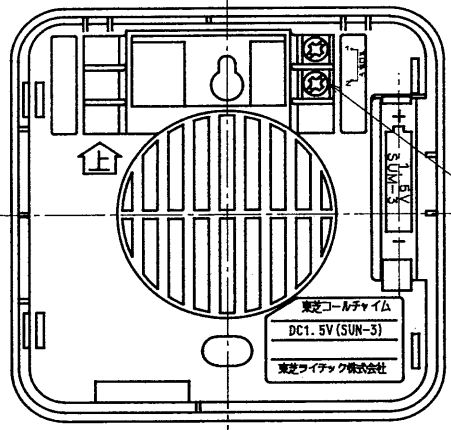

※施工上の注意とご使用上の注意はカタログ・取扱説明書をお読みください。

1 '93.4 414 2 3 4 5 6 7 8

部番	部 品 名	個数	材 質	備 考
1	カバー	1	ABS	
2	本体	1	ABS	
3	端子	2		M3×L8

仕様

品 名	東芝コールチャイム	メロディ1
定 格	DC1.5V (単3乾電池)	
形 名	DB6012 (WS), (CS)	
音 色	メロディ (レントラー・舞曲)	
音 量	68ホン以上 (正面1m)	
電池寿命	1年以上 (10回/1日)	
配線距離	本体 - 押ボタン	: 100m
梱包数	個装, 外装20個	

配線方法

押しボタン (別売)

カバーを外した状態

色相

DB6012 (WS)	ホワイト
DB6012 (CS)	ネオベージュ

承認 APPROVED BY 	検図 CHECKED BY 	名称 TITLE 東芝コールチャイム メロディ1
設計 DESIGNED BY 	製図 DRAWN BY 	形 名 MODEL NO DB6012 (WS), (CS)
TOKYO JAPAN		図面番号 DRAWING NO D7080/A
東芝ライテック株式会社 TOSHIBA LIGHTING & TECHNOLOGY CORP.		第三角法 3RD ANGLE PROJECTION
		尺 度 SCALE 単位 UNITS ~ m m