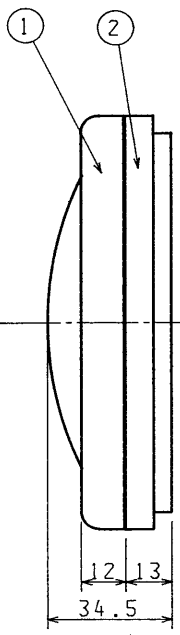

※施工上の注意とご使用上の注意はカタログ・取扱説明書をお読みください。

1 '93.4 414 2 3 4 5 6 7 8

部番	部 品 名	個数	材 質	備 考
1	カバー	1	ABS	
2	本体	1	ABS	
3	端子	2		M3×L8

仕様

品 名	東芝コールチャイム	メロディ1
定 格	DC1.5V (単3乾電池)	
形 名	DB6012 (WS), (CS)	
音 色	メロディ (レントラー・舞曲)	
音 量	68ホン以上 (正面1m)	
電池寿命	1年以上 (10回/1日)	
配線距離	本体 - 押ボタン	: 100m
梱包数	個装, 外装20個	

配線方法

押しボタン (別売)

カバーを外した状態

色相

DB6012 (WS)	ホワイト
DB6012 (CS)	ネオベージュ

承認 APPROVED BY 	検図 CHECKED BY 	名称 TITLE 東芝コールチャイム メロディ1
設計 DESIGNED BY 	製図 DRAWN BY 	形 名 MODEL NO DB6012 (WS), (CS)
TOKYO JAPAN		図面番号 DRAWING NO D7080/A
東芝ライテック株式会社 TOSHIBA LIGHTING & TECHNOLOGY CORP.		第三角法 3RD ANGLE PROJECTION
		尺 度 SCALE 単位 UNITS ~ m m