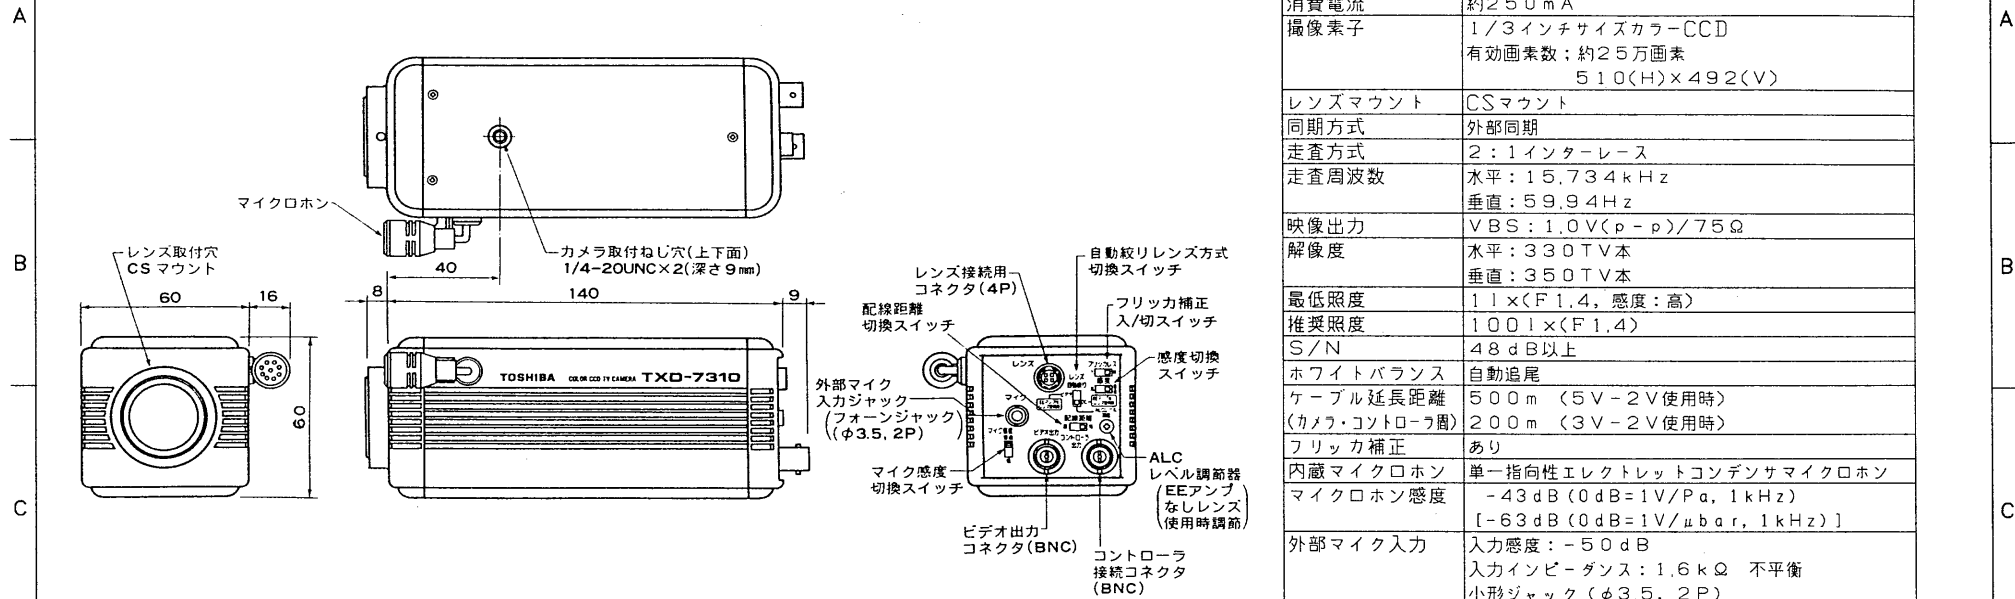

外観寸法図

安全上のご注意

⚠警告	<p>通風のよい場所に設置してください。高温やほこりの多い場所に設置する場合は、必ずカメラケースに収納してください。また、特に温度、湿度が高くなる次のような場所には設置しないでください。火災、感電の原因となります。</p> <ul style="list-style-type: none"> <li>・サウナや風呂場など</li> <li>・調理台や加湿器のそばなど油煙や湯気があたるような場所</li> <li>・電気、ガス、石油ストーブなどの暖房器具の真上やその付近</li> <li>・有害ガスやいろいろなほこりが特に多い所</li> </ul>
	<p>天井または壁に取り付けるときは、総重量に耐えられる場所に設置してください。重量に耐えられないと使用しているうちに落下し、大変危険です。</p> <p>この機器は改造しないでください。火災、感電の原因となります。</p>
⚠注意	<p>ぐらついた台の上や傾いた所など、不安定な場所に置かないでください。落ちたり、倒れたりしてけがの原因となることがあります。</p>

仕様

電源	専用コントローラよりDC電源を供給
適合コントローラ	TSAM-74
消費電流	約250mA
撮像素子	1/3インチサイズカラーCCD 有効画素数; 約25万画素 510(H)×492(V)
レンズマウント	CSマウント
同期方式	外部同期
走査方式	2:1インターレース
走査周波数	水平: 15.734kHz 垂直: 59.94Hz
映像出力	VBS: 1.0V(p-p)/75Ω
解像度	水平: 330TV本 垂直: 350TV本
最低照度	11×(F1.4, 感度: 高)
推奨照度	1001×(F1.4)
S/N	48dB以上
ホワイトバランス	自動追尾
ケーブル延長距離	500m (5V-2V使用時) (カメラ・コントローラ間) 200m (3V-2V使用時)
フリッカ補正	あり
内蔵マイクロホン	単一指向性エレクトレットコンデンサマイクロホン
マイクロホン感度	-43dB (0dB=1V/Pa, 1kHz) [-63dB (0dB=1V/μbar, 1kHz)]
外部マイク入力	入力感度: -50dB 入力インピーダンス: 1.6kΩ 不平衡 小形ジャック(φ3.5, 2P) (外部マイク入力時内蔵マイク断)
マイク感度切替	普通/低(-12dB)
外観	アルミ
外観色	ホワイト (マンセル 5Y9.3/0.5近似色)
使用周囲温度	-10℃~50℃
外観寸法	幅60mm 高さ60mm 奥行148mm (突起部を除く)
質量	約450g
付属品	BNCコネクタ(3C-2V, 5C-2V用) ..... 2 取扱説明書 ..... 1 保証書 ..... 1 東芝お客様相談センター一覧表 ..... 1

注) 1. レンズは、別売りです。1/3インチ用レンズを使用してください。  
2. 本機は、自動絞りレンズ用EEアンプを内蔵していますのでEEアンプなしの自動絞りレンズを使用できません。(当社製1/3インチレンズはこのタイプ)  
3. EEアンプ内蔵の自動絞りレンズも使用できます。この場合はレンズのALC調節が必要です。

承認 APPROVED BY 	検図 CHECKED BY 	名称 TITLE 東芝カラーCCDテレビカメラ
設計 DESIGNED BY 	製図 DRAWN BY 	形名 MODEL NO. TXD-7310
TOSHIBA TOKYO JAPAN 東芝ライテック株式会社 TOSHIBA LIGHTING & TECHNOLOGY CORP.		図面番号 DRAWING NO. A-PAB-039
保管 REGISTERED	第三角法 3RD ANGLE PROJECTION	尺度 SCALE mm 単位 UNITS mm