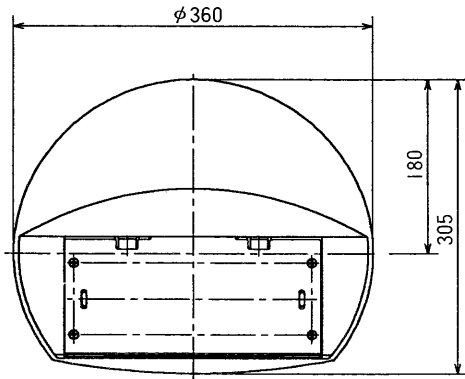

東芝空気清浄器用別売スタンド

■空気清浄器組み込み寸法

- CAE-5S(W)
CAE-500(W), CAE-501(W)用
- CAE-5S(T)
CAE-500(T), CAE-501(T)用
- 付属品
化粧ねじ…………… 1個
表示銘板…………… 2個

●本仕様は、改良のため変更することがありますのでご了承ください。

 株式会社 東芝		形名	CAE-5S(W), (T)
作成年月日	H.4.2.1	承認図番号	AC-000006