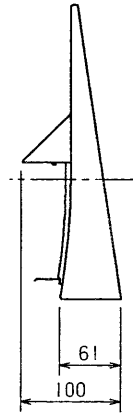

東芝空気清浄器用別売スタンド

■空気清浄器組み込み寸法

- CAE-5S(W)
CAE-500(W), CAE-501(W)用
- CAE-5S(T)
CAE-500(T), CAE-501(T)用
- 付属品
化粧ねじ…………… 1個
表示銘板…………… 2個

●本仕様は、改良のため変更することがありますのでご了承ください。

 株式会社 東芝		形名	CAE-5S(W), (T)
作成年月日	H.4.2.1	承認図番号	AC-000006