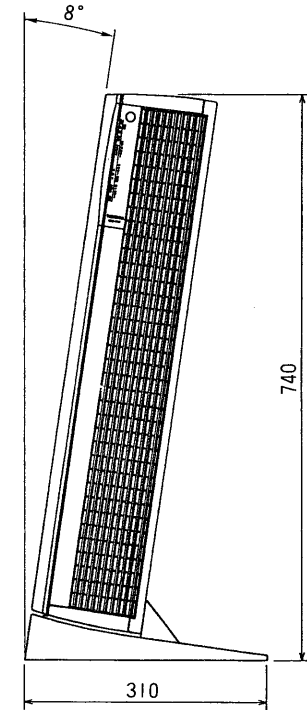

東芝空気清浄器用別売スタンド

■空気清浄器組み込み寸法

- CAE-5S(W)
CAE-500(W), CAE-501(W)用
- CAE-5S(T)
CAE-500(T), CAE-501(T)用
- 付属品
化粧ねじ…………… 1個
表示銘板…………… 2個

●本仕様は、改良のため変更することがありますのでご了承ください。

 株式会社 東芝		形名	CAE-5S(W), (T)
作成年月日	H.4.2.1	承認図番号	AC-000006