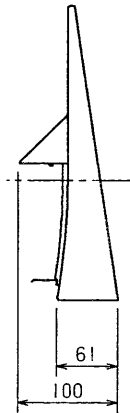

東芝空気清浄器用別売スタンド

■空気清浄器組み込み寸法

- CAE-5S(W)
CAE-500(W), CAE-501(W)用
- CAE-5S(T)
CAE-500(T), CAE-501(T)用
- 付属品
化粧ねじ…………… 1個
表示銘板…………… 2個

●本仕様は、改良のため変更することがありますのでご了承ください。

 株式会社 東芝		形名	CAE-5S(W), (T)
作成年月日	H.4.2.1	承認図番号	AC-000006