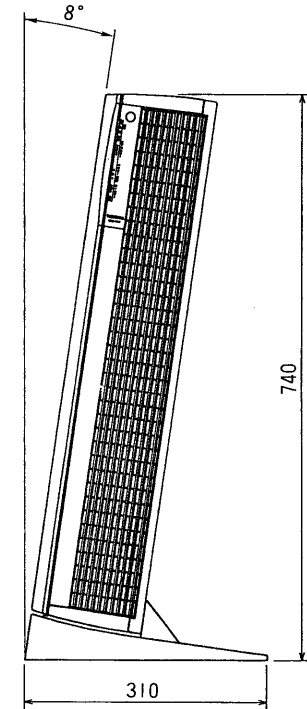

東芝空気清浄器用別売スタンド

■空気清浄器組み込み寸法

- CAE-5S(W)
CAE-500(W), CAE-501(W)用
- CAE-5S(T)
CAE-500(T), CAE-501(T)用
- 付属品
化粧ねじ…………… 1個
表示銘板…………… 2個

●本仕様は、改良のため変更することがありますのでご了承ください。

 株式会社 東芝		形名	CAE-5S(W), (T)
作成年月日	H.4.2.1	承認図番号	AC-000006