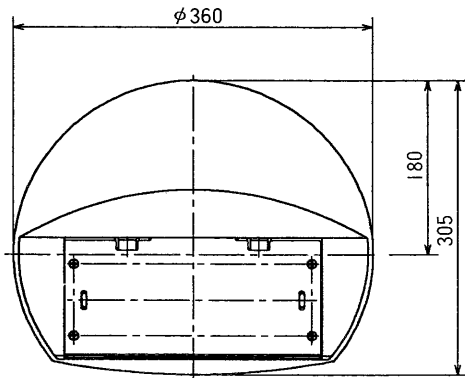

東芝空気清浄器用別売スタンド

■空気清浄器組み込み寸法

- CAE-5S(W)
CAE-500(W), CAE-501(W)用
- CAE-5S(T)
CAE-500(T), CAE-501(T)用
- 付属品
化粧ねじ…………… 1個
表示銘板…………… 2個

●本仕様は、改良のため変更することがありますのでご了承ください。

 株式会社 東芝		形名	CAE-5S(W), (T)
作成年月日	H.4.2.1	承認図番号	AC-000006