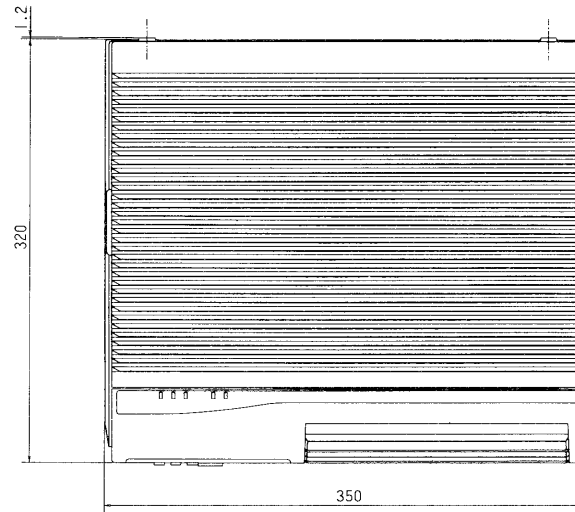

東芝空気清浄器 (フィルター式)

〈壁掛使用時〉

壁掛金具

■ 壁掛金具

天井から5cm以上、左右の壁から30cm以上離してください。これ以上近づけますと、本体が取り付けできません。

- 付属品：フィルターセット… 1組
 壁掛金具… 1個
 木ねじ… 2本
 壁掛クッション… 1個
 表示シール… 1枚
 乾電池(単四形)… 2個

■ 性能

電圧 (V)	周波数 (Hz)	消費電力(W)		風量(m ³ /min)		騒音(ホン)		製品重量 (kg)
		強	弱	強	弱	強	弱	
100	50	23	19	1.2	0.7	38	26	2.8
	60	23	19	1.2	0.7	38	26	

■ 交換用フィルター：CAF-120FS

※本仕様は改良のため変更することがありますのでご了承ください。

株式会社 東芝		形名	CAF-120(L),(P)
作成年月日	H.3.10.1	承認図番号	AC-000001