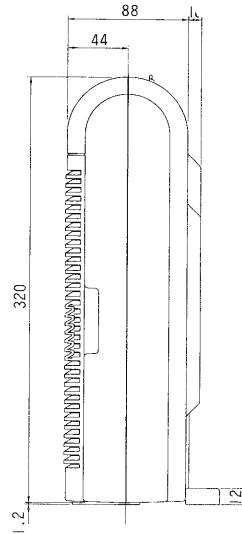

東芝空気清浄器 (フィルター式)

〈壁掛使用時〉

壁掛金具

■ 壁掛金具

天井から5cm以上、左右の壁から30cm以上離してください。これ以上近づけますと、本体が取り付けできません。

- 付属品：フィルターセット… 1組
 壁掛金具… 1個
 木ねじ… 2本
 壁掛クッション… 1個
 表示シール… 1枚
 乾電池(単四形)… 2個

■ 性能

電圧 (V)	周波数 (Hz)	消費電力(W)		風量(m ³ /min)		騒音(ホン)		製品重量 (kg)
		強	弱	強	弱	強	弱	
100	50	23	19	1.2	0.7	38	26	2.8
	60	23	19	1.2	0.7	38	26	

■ 交換用フィルター：CAF-120FS

※本仕様は改良のため変更することがありますのでご了承ください。

株式会社 東芝		形名	CAF-120(L),(P)
作成年月日	H.3.10.1	承認図番号	AC-000001