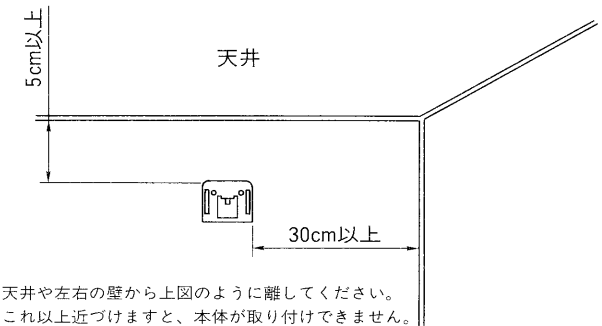

東芝空気清浄器 (フィルター式)

〈壁掛使用時〉

壁掛金具

■ 壁掛金具

天井から5cm以上、左右の壁から30cm以上離してください。これ以上近づけますと、本体が取り付けできません。

- 付属品：フィルターセット… 1組
 壁掛金具… 1個
 木ねじ… 2本
 壁掛クッション… 1個
 表示シール… 1枚
 乾電池(単四形)… 2個

■ 性能

電圧 (V)	周波数 (Hz)	消費電力(W)		風量(m ³ /min)		騒音(ホン)		製品重量 (kg)
		強	弱	強	弱	強	弱	
100	50	23	19	1.2	0.7	38	26	2.8
	60	23	19	1.2	0.7	38	26	