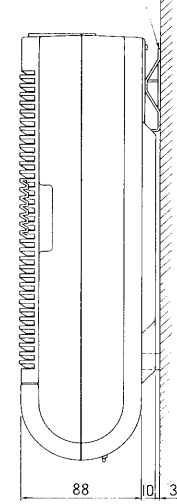

東芝空気清浄器 (フィルター式)

〈壁掛使用時〉

壁掛金具

■ 壁掛金具

天井から5cm以上、左右の壁から30cm以上離してください。これ以上近づけますと、本体が取り付けできません。

- 付属品：フィルターセット… 1組
 壁掛金具… 1個
 木ねじ… 2本
 壁掛クッション… 1個
 表示シール… 1枚
 乾電池(単四形)… 2個

■ 性能

電圧 (V)	周波数 (Hz)	消費電力(W)		風量(m ³ /min)		騒音(ホン)		製品重量 (kg)
		強	弱	強	弱	強	弱	
100	50	23	19	1.2	0.7	38	26	2.8
	60	23	19	1.2	0.7	38	26	

■ 交換用フィルター：CAF-120FS

※本仕様は改良のため変更することがありますのでご了承ください。

株式会社 東芝		形名	CAF-120(L),(P)
作成年月日	H.3.10.1	承認図番号	AC-000001