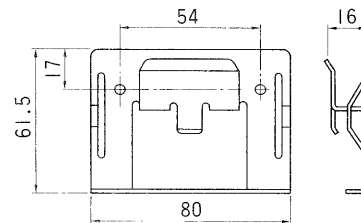

東芝空気清浄器 (フィルター式)

〈壁掛使用時〉

壁掛金具

■ 壁掛金具

天井から5cm以上、左右の壁から30cm以上離してください。これ以上近づけますと、本体が取り付けできません。

- 付属品：フィルターセット… 1組
 壁掛金具… 1個
 木ねじ… 2本
 壁掛クッション… 1個
 表示シール… 1枚
 乾電池(単四形)… 2個

■ 性能

電圧 (V)	周波数 (Hz)	消費電力(W)		風量(m ³ /min)		騒音(ホン)		製品重量 (kg)
		強	弱	強	弱	強	弱	
100	50	23	19	1.2	0.7	38	26	2.8
	60	23	19	1.2	0.7	38	26	