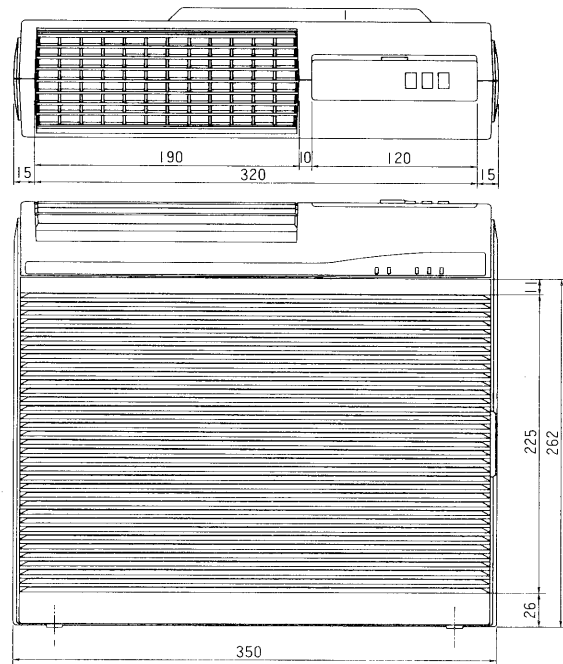

東芝空気清浄器 (フィルター式)

〈壁掛使用時〉

壁掛金具

■ 壁掛金具

天井から5cm以上、左右の壁から30cm以上離してください。これ以上近づけますと、本体が取り付けできません。

- 付属品：フィルターセット… 1組
 壁掛金具… 1個
 木ねじ… 2本
 壁掛クッション… 1個
 表示シール… 1枚
 乾電池(単四形)… 2個

■ 性能

電圧 (V)	周波数 (Hz)	消費電力(W)		風量(m ³ /min)		騒音(ホン)		製品重量 (kg)
		強	弱	強	弱	強	弱	
100	50	23	19	1.2	0.7	38	26	2.8
	60	23	19	1.2	0.7	38	26	

■ 交換用フィルター：CAF-120FS

※本仕様は改良のため変更することがありますのでご了承ください。

株式会社 東芝		形名	CAF-120(L),(P)
作成年月日	H.3.10.1	承認図番号	AC-000001