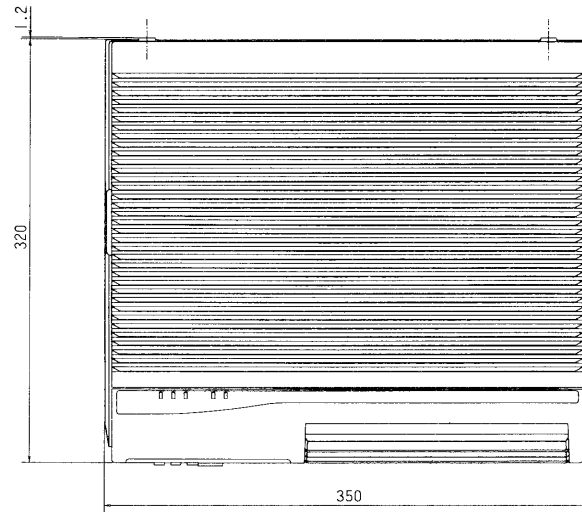

東芝空気清浄器 (フィルター式)

〈壁掛使用時〉

壁掛金具

■ 壁掛金具

- 付属品：フィルターセット… 1組
 壁掛金具… 1個
 木ねじ… 2本
 壁掛クッション… 1個
 表示シール… 1枚
 乾電池(単四形)… 2個

■ 性能

電圧 (V)	周波数 (Hz)	消費電力(W)		風量(m ³ /min)		騒音(ホン)		製品重量 (kg)
		強	弱	強	弱	強	弱	
100	50	23	19	1.2	0.7	38	26	2.8
	60	23	19	1.2	0.7	38	26	

■ 交換用フィルター：CAF-120FS

※本仕様は改良のため変更することがありますのでご了承ください。

 株式会社 東芝		形名	CAF-120(L),(P)
作成年月日	H.3.10.1	承認図番号	AC-000001