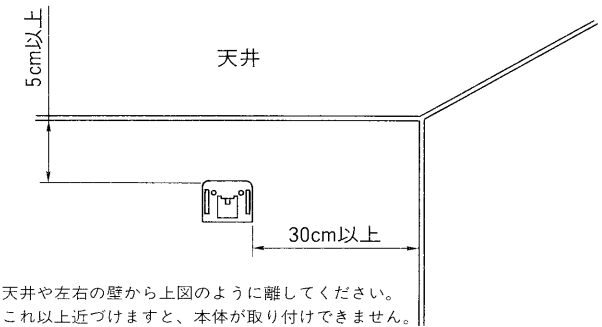

東芝空気清浄器 (フィルター式)

〈壁掛使用時〉

壁掛金具

■ 壁掛金具

- 付属品：フィルターセット… 1組
 壁掛金具… 1個
 木ねじ… 2本
 壁掛クッション… 1個
 表示シール… 1枚
 乾電池(単四形)… 2個

■ 性能

電圧 (V)	周波数 (Hz)	消費電力(W)		風量(m ³ /min)		騒音(ホン)		製品重量 (kg)
		強	弱	強	弱	強	弱	
100	50	23	19	1.2	0.7	38	26	2.8
	60	23	19	1.2	0.7	38	26	