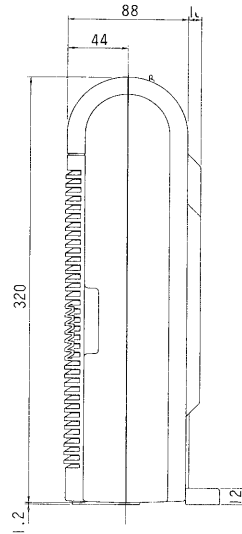

東芝空気清浄器 (フィルター式)

〈壁掛使用時〉

壁掛金具

■ 壁掛金具

- 付属品：フィルターセット… 1組
 壁掛金具… 1個
 木ねじ… 2本
 壁掛クッション… 1個
 表示シール… 1枚
 乾電池(単四形)… 2個

■ 性能

電圧 (V)	周波数 (Hz)	消費電力(W)		風量(m ³ /min)		騒音(ホン)		製品重量 (kg)
		強	弱	強	弱	強	弱	
100	50	23	19	1.2	0.7	38	26	2.8
	60	23	19	1.2	0.7	38	26	

■ 交換用フィルター：CAF-120FS

※本仕様は改良のため変更することがありますのでご了承ください。

 株式会社 東芝		形名	CAF-120(L),(P)
作成年月日	H.3.10.1	承認図番号	AC-000001