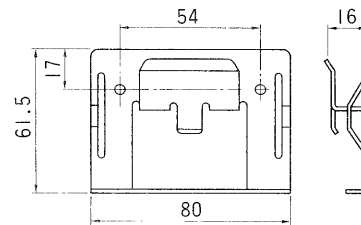

東芝空気清浄器 (フィルター式)

〈壁掛使用時〉

壁掛金具

■ 壁掛金具

- 付属品：フィルターセット… 1組
 壁掛金具… 1個
 木ねじ… 2本
 壁掛クッション… 1個
 表示シール… 1枚
 乾電池(単四形)… 2個

■ 性能

電圧 (V)	周波数 (Hz)	消費電力(W)		風量(m ³ /min)		騒音(ホン)		製品重量 (kg)
		強	弱	強	弱	強	弱	
100	50	23	19	1.2	0.7	38	26	2.8
	60	23	19	1.2	0.7	38	26	