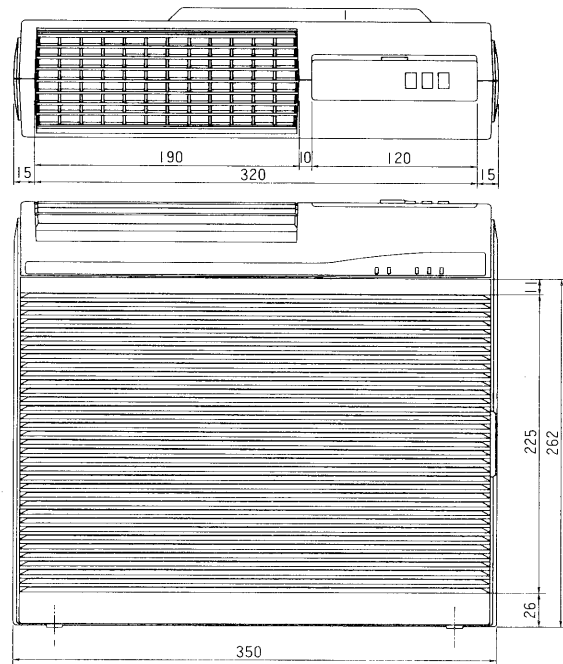

東芝空気清浄器 (フィルター式)

〈壁掛使用時〉

壁掛金具

■ 壁掛金具

- 付属品：フィルターセット… 1組
 壁掛金具… 1個
 木ねじ… 2本
 壁掛クッション… 1個
 表示シール… 1枚
 乾電池(単四形)… 2個

■ 性能

電圧 (V)	周波数 (Hz)	消費電力(W)		風量(m ³ /min)		騒音(ホン)		製品重量 (kg)
		強	弱	強	弱	強	弱	
100	50	23	19	1.2	0.7	38	26	2.8
	60	23	19	1.2	0.7	38	26	

■ 交換用フィルター：CAF-120FS

※本仕様は改良のため変更することがありますのでご了承ください。

 株式会社 東芝		形名	CAF-120(L),(P)
作成年月日	H.3.10.1	承認図番号	AC-000001