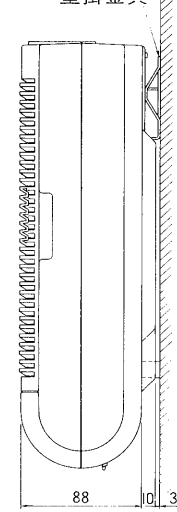

東芝空気清浄器 (フィルター式)

〈壁掛使用時〉

壁掛金具

■ 壁掛金具

- 付属品：フィルターセット… 1組
 壁掛金具… 1個
 木ねじ… 2本
 壁掛クッション… 1個
 表示シール… 1枚
 乾電池(単四形)… 2個

■ 性能

電圧 (V)	周波数 (Hz)	消費電力(W)		風量(m ³ /min)		騒音(ホン)		製品重量 (kg)
		強	弱	強	弱	強	弱	
100	50	23	19	1.2	0.7	38	26	2.8
	60	23	19	1.2	0.7	38	26	

■ 交換用フィルター：CAF-120FS

※本仕様は改良のため変更することがありますのでご了承ください。

 株式会社 東芝		形名	CAF-120(L),(P)
作成年月日	H.3.10.1	承認図番号	AC-000001