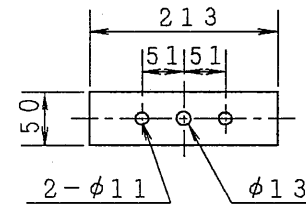

外觀寸法図

非常用放送設備委員会認定品

仕様

定格入力 (伝送電圧100V時)	30W(330Ω), 20W(500Ω), 15W(670Ω)	
周波数特性	225Hz~7kHz	
出力音圧感度	108dB(1m1Wにて)	
スピーカ形式	レフレックスホーン	
色調・材質	ホーンマウス(アルミニウム)	マンセルN7.0近似色
	レフレクター(合成樹脂)	ライトグレー
	カバー(合成樹脂)	マンセルN4.0近似色グレー
	ブラケット(普通鋼)	
重量	約4.3kg	
その他	JIS C 5504 ホーンスピーカ適合品	

承認 APPROVED BY 	検図 CHECKED BY 	名称 TITLE 30W形ホーンスピーカ (トランス付き)
設計 DESIGNED BY 	製図 DRAWN BY 	形名 MODEL NO HRC-30TG
TOKYO JAPAN <b>東芝ライテック株式会社</b> TOSHIBA LIGHTING & TECHNOLOGY CORP.		図面番号 DRAWING NO A-NFC-035
		第三角法 3RD ANGLE PROJECTION