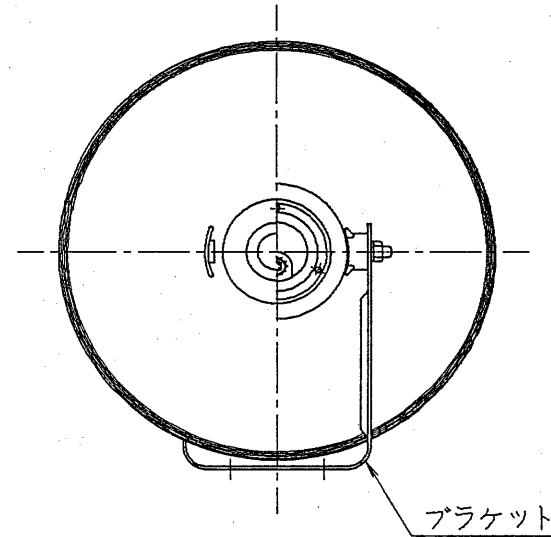

外觀寸法図

非常用放送設備委員会認定品

仕様

定格入力 (伝送電圧100V時)	30W(330Ω), 20W(500Ω), 15W(670Ω)	
周波数特性	225Hz~7kHz	
出力音圧感度	108dB(1m1Wにて)	
スピーカ形式	レフレックスホーン	
色調・材質	ホーンマウス(アルミニウム)	マンセルN7.0近似色
	レフレクター(合成樹脂)	ライトグレー
	カバー(合成樹脂)	マンセルN4.0近似色グレー
	ブラケット(普通鋼)	
重量	約4.3kg	
その他	JIS C 5504 ホーンスピーカ適合品	

承認 APPROVED BY 	検図 CHECKED BY 	名称 TITLE 30W形ホーンスピーカ (トランス付き)
設計 DESIGNED BY 	製図 DRAWN BY 	形名 MODEL NO HRC-30TG
TOKYO JAPAN <b>東芝ライテック株式会社</b> TOSHIBA LIGHTING & TECHNOLOGY CORP.		図面番号 DRAWING NO A-NFC-035
		第三角法 3RD ANGLE PROJECTION