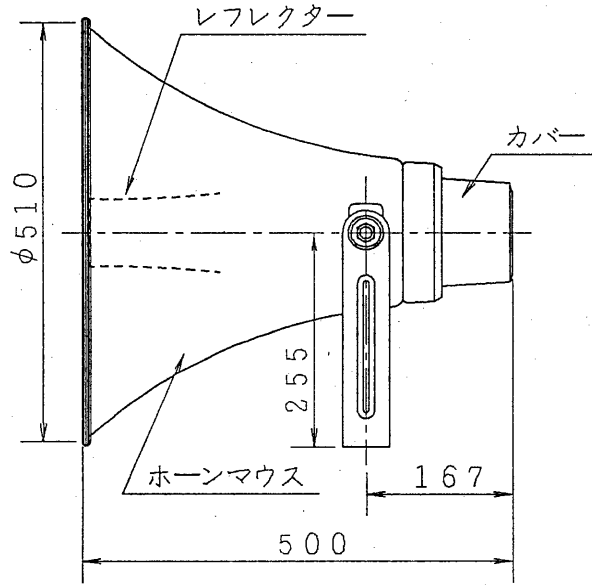

外觀寸法図

非常用放送設備委員会認定品

仕様

定格入力 (伝送電圧100V時)	30W(330Ω), 20W(500Ω), 15W(670Ω)	
周波数特性	225Hz~7kHz	
出力音圧感度	108dB(1m1Wにて)	
スピーカ形式	レフレックスホーン	
色調・材質	ホーンマウス(アルミニウム)	マンセルN7.0近似色
	レフレクター(合成樹脂)	ライトグレー
	カバー(合成樹脂)	マンセルN4.0近似色グレー
	ブラケット(普通鋼)	
重量	約4.3kg	
その他	JIS C 5504 ホーンスピーカ適合品	

承認 APPROVED BY 	検図 CHECKED BY 	名称 TITLE 30W形ホーンスピーカ (トランス付き)
設計 DESIGNED BY 	製図 DRAWN BY 	形名 MODEL NO HRC-30TG
TOKYO JAPAN <b>東芝ライテック株式会社</b> TOSHIBA LIGHTING & TECHNOLOGY CORP.		図面番号 DRAWING NO A-NFC-035
		第三角法 3RD ANGLE PROJECTION