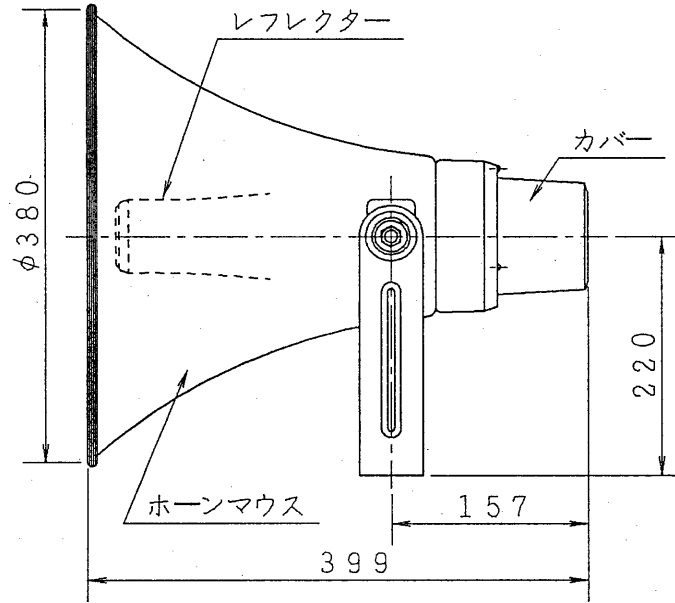

1 92.6 | 121 2

3

4

5

6

7

8

外觀寸法図

非常用放送設備委員会認定品

仕様

定格入力 (伝送電圧100V時)	15W(670Ω), 10W(1kΩ), 5W(2kΩ)	
周波数特性	250Hz~8kHz	
出力音圧感度	106dB(1m1Wにて)	
スピーカー形式	レフレックスホーン	
色調・材質	ホーンマウス(アルミニウム)	マンセルN7.0近似色
	レфлекター(合成樹脂)	ライトグレー
	カバー(合成樹脂)	
	ブラケット(普通鋼)	マンセルN4.0近似色グレー
重量	約3kg	
その他	JIS C 5504 ホーンスピーカー適合品	