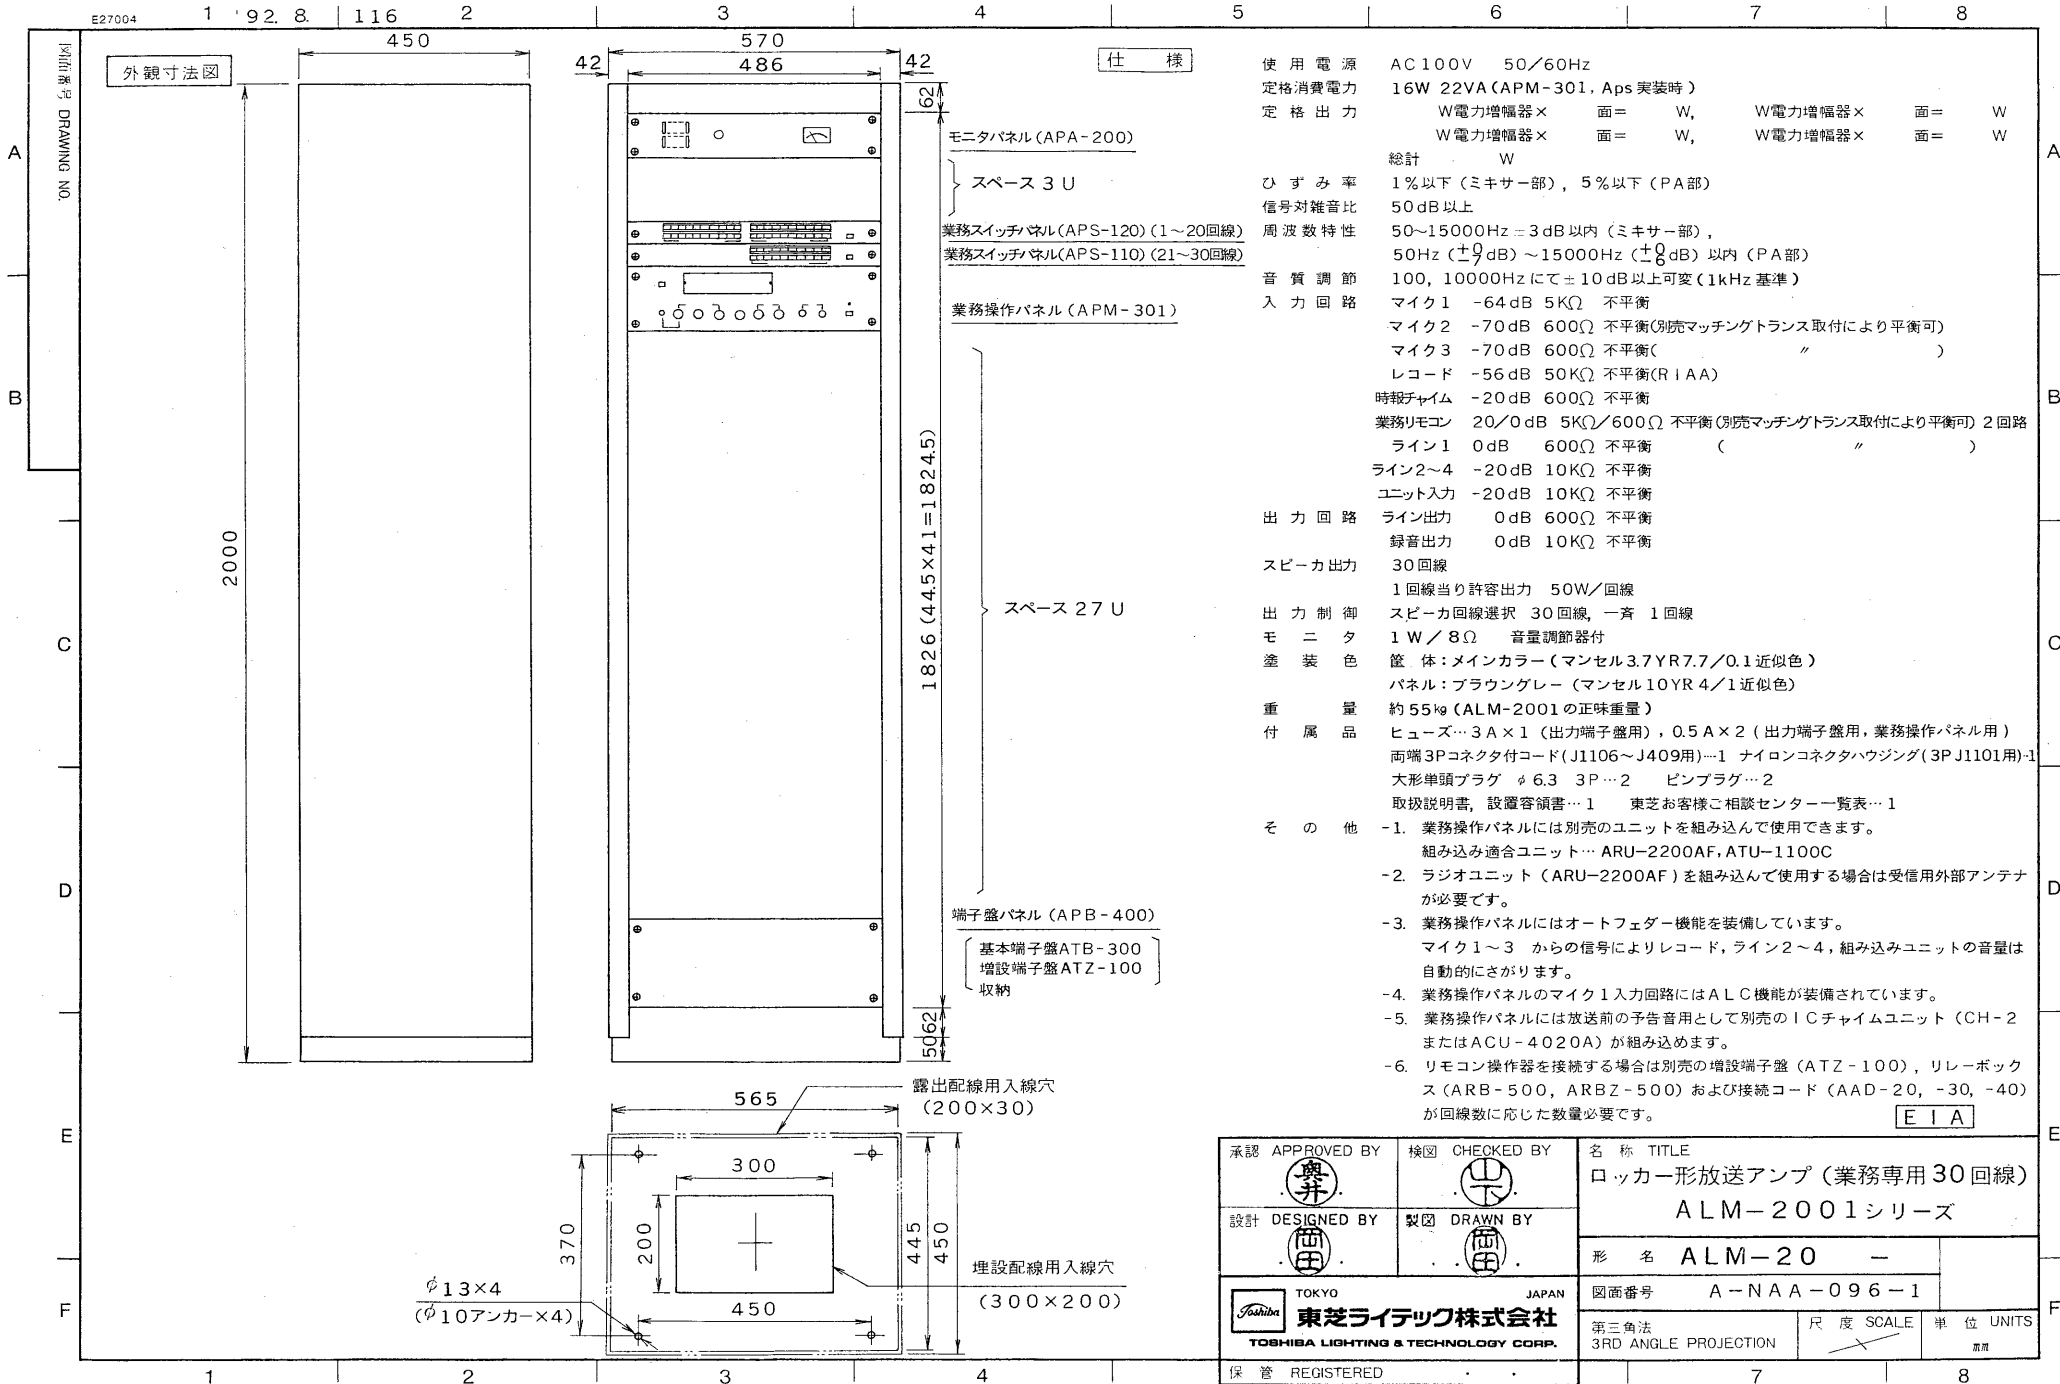

※施工上の注意とご使用上の注意はカタログ・取扱説明書をお読みください。

承認 APPROVED BY 	検閲 CHECKED BY 	名称 TITLE ロッカー形放送アンプ (業務専用30回線) ALM-2001シリーズ
設計 DESIGNED BY 	製図 DRAWN BY 	形名 ALM-20 -
TOSHIBA TOKYO 東芝ライテック株式会社 TOSHIBA LIGHTING & TECHNOLOGY CORP.		図面番号 A-NAA-096-1
保管 REGISTERED		第三角法 3RD ANGLE PROJECTION 尺度 SCALE 単位 UNITS

<生産完了 2006年03月01日>