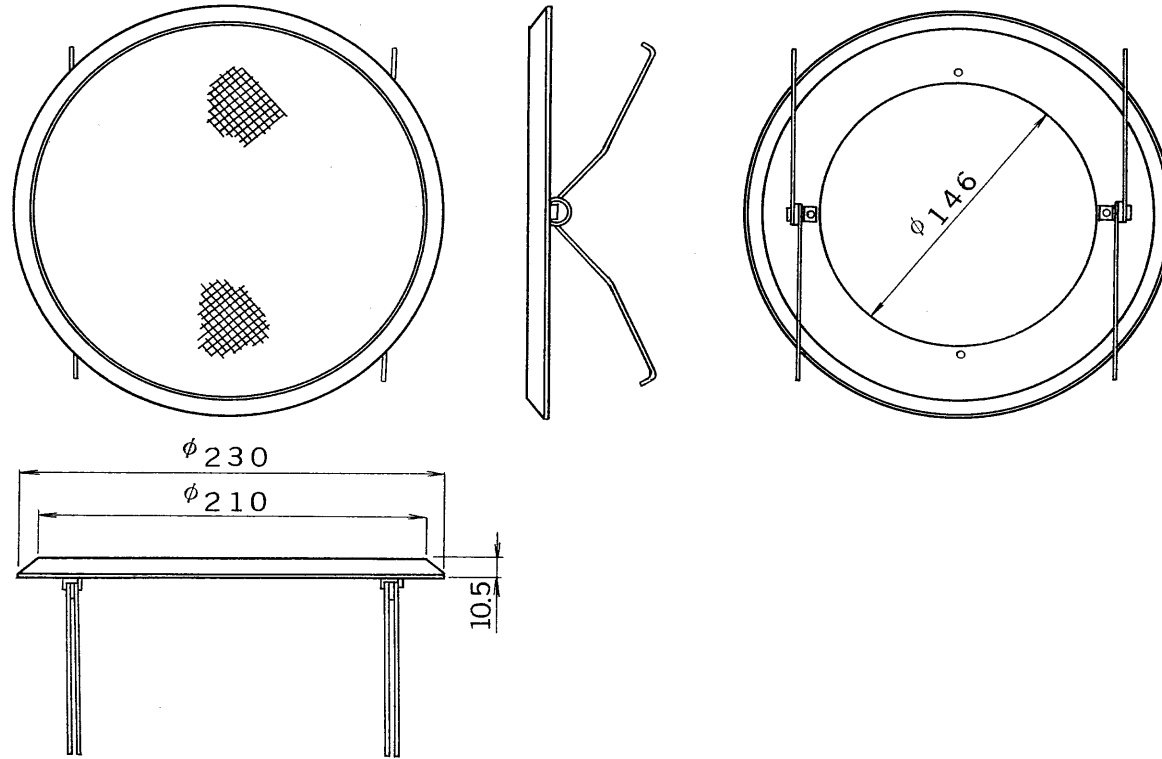

※施工上の注意とご使用上の注意はカタログ・取扱説明書をお読みください。

E27056

1 '94. 3

120 2

3

4

5

6

7

図面番号
DRAWING NO.

外觀寸法図

規 格

外形寸法	φ230(直径)×10.5(高さ)
質 量	約140g
仕 上 げ	パネル面 サランネット アイボリー フレーム アルミ 梨地メッキ Vバネ ステンレス
適合機種	ASP-551、551V、551VZ

承認 APPROVED BY 	検図 CHECKED BY 	名 称 TITLE ワイヤーキャッチ式 スピーカ用パネル	
設計 DESIGNED BY 	製図 DRAWN BY 	形 名 ASP-001I	
TOSHIBA TOKYO JAPAN 東芝ライテック株式会社 TOSHIBA LIGHTING & TECHNOLOGY CORP.		図面番号 A-NFE-012-1	第三角法 3RD ANGLE PROJECTION
保 管 REGISTERED		尺 度 SCALE 単 位 UNITS 1/4 mm	