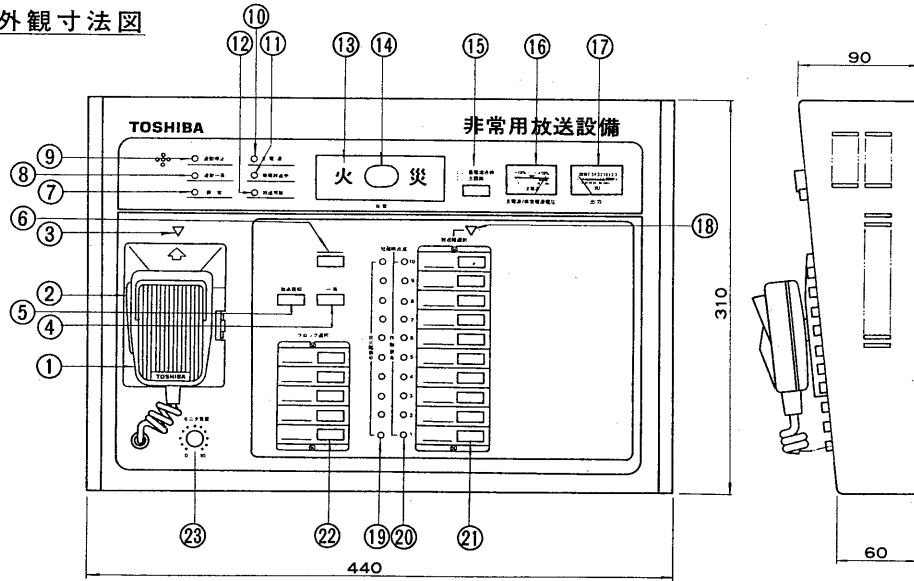

図面番号 DRAWING NO.

外觀寸法図

品番	部 品 名	品番	部 品 名	品番	部 品 名
1	非常用マイク (業務兼用)	9	自火報連動停止注意灯	17	放送出力レベル計
2	マイク放送スイッチ	10	主電源表示灯	18	階別選択指示灯
3	マイク指示灯	11	他機放送中表示灯	19	出火階表示灯
4	非常一斉放送スイッチ (業務兼用)	12	放送可能表示灯	20	階別作動表示灯 (短絡時点滅)
5	放送復旧スイッチ	13	火災灯	21	非常放送階選択スイッチ (業務兼用)
6	ICチャイムスイッチ	14	非常起動スイッチ	22	ブロック選択スイッチ
7	異常表示灯	15	蓄電池点検装置	23	モニタ音量調節ツマミ
8	自火報連動一斉表示灯	16	主回路/非常電源電圧計		

取付寸法図

規 格

使用電源 (常用・非常用)	DC24V (本体より受電)
消費電力	約9.6W
周波数特性	50~15000Hz ±3dB
ひずみ率	1%以下
信号対雑音比	50dB以上
非常用マイク	入力レベル -46dB
	入カインピーダンス 600Ω (一般アナウンスと兼用) 周波数特性 300~8000Hz ±3dB
サイレン周波数	400~1000Hz
	約5秒の繰返し 非常用放送設備委員会統一音
リモコン出力	出力レベル 20dB
	出カインピーダンス 600Ω 平衡
出力レベル	VU計
モニタスピーカ	出力 0.3W, 8Ω 音量調節器付
	ハウリング防止回路付
作 動 表 示	選局時階別作動表示灯 (緑色ダイオード) 点灯
出 火 階 表 示	発報時出火階表示灯 (赤色ダイオード) 点灯
短 絡 表 示	短絡時階別作動表示灯 (緑色ダイオード) 点滅
制 御 回 路	放送階選択 10回線+一斉
	ブロック選択 5回線
重 量	約5.2kg
配 線 数 (本体リモコン間)	10本 (ツイストペア-5対)
仕 上 げ	ストーンアイボリー (マンセル4.8Y7.9/1近似色)
	一部アースブラウンシルク印刷 (マンセル8YR2.5/0.5近似色)
付 属 品	表示カード 5回線用……………1 10回線用……………1
	取扱説明書……………1
	操作説明書……………1
	サービスステーション一覧表……………1

消防法適合 (非常用放送設備委員会認定品)
認定番号 第85-010号

承認 APPROVED BY		検図 CHECKED BY		名称 TITLE	
[Seal]		[Seal]		非常・業務兼用形リモコン操作器	
設計 DESIGNED BY		製図 DRAWN BY		ARC-100ORシリーズ	
[Seal]		[Seal]		形 名 ARC-100OR	
TOSHIBA TOKYO 東芝ライテック株式会社 JAPAN TOSHIBA LIGHTING & TECHNOLOGY CORP.				図面番号 A-NDC-011-1	
保管 REGISTERED				第三角法 3RD ANGLE PROJECTION 尺度 SCALE 単位 UNITS mm	