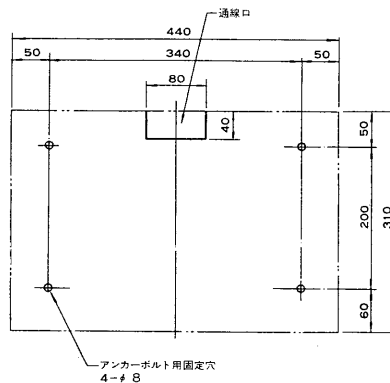

図面番号 DRAWING NO.

外觀寸法図

品番	部 品 名	品番	部 品 名	品番	部 品 名
1	非常用マイク (業務兼用)	9	自火報連動停止注意灯	17	放送出力レベル計
2	マイク放送スイッチ	10	主電源表示灯	18	階別選択指示灯
3	マイク指示灯	11	他機放送中表示灯	19	出火階表示灯
4	非常一斉放送スイッチ (業務兼用)	12	放送可能表示灯	20	階別作動表示灯 (短絡時点滅)
5	放送復旧スイッチ	13	火災灯	21	非常放送階選択スイッチ (業務兼用)
6	ICチャイムスイッチ	14	非常起動スイッチ	22	ブロック選択スイッチ
7	異常表示灯	15	蓄電池点検装置	23	モニタ音量調節ツマミ
8	自火報連動一斉表示灯	16	主回路/非常電源電圧計		

取付寸法図

規 格

使用電源 (常用・非常用)	DC24V (本体より受電)
消費電力	約9.6W
周波数特性	50~15000Hz ±3dB
ひずみ率	1%以下
信号対雑音比	50dB以上
非常用マイク	入力レベル -46dB
	入カインピーダンス 600Ω (一般アナウンスと兼用) 周波数特性 300~8000Hz ±3dB
サイレン周波数	400~1000Hz
	約5秒の繰返し 非常用放送設備委員会統一音
リモコン出力	出力レベル 20dB
	出カインピーダンス 600Ω 平衡
出力レベル	VU計
モニタスピーカ	出力 0.3W, 8Ω 音量調節器付
	ハウリング防止回路付
作 動 表 示	選局時階別作動表示灯 (緑色ダイオード) 点灯
出 火 階 表 示	発報時出火階表示灯 (赤色ダイオード) 点灯
短 絡 表 示	短絡時階別作動表示灯 (緑色ダイオード) 点滅
制 御 回 路	放送階選択 10回線+一斉
	ブロック選択 5回線
重 量	約5.2kg
配 線 数 (本体リモコン間)	10本 (ツイストペア-5対)
仕 上 げ	ストーンアイボリー (マンセル4.8Y7.9/1近似色)
	一部アースブラウンシルク印刷 (マンセル8YR2.5/0.5近似色)
付 属 品	表示カード 5回線用……………1 10回線用……………1
	取扱説明書……………1
	操作説明書……………1
	サービスステーション一覧表……………1