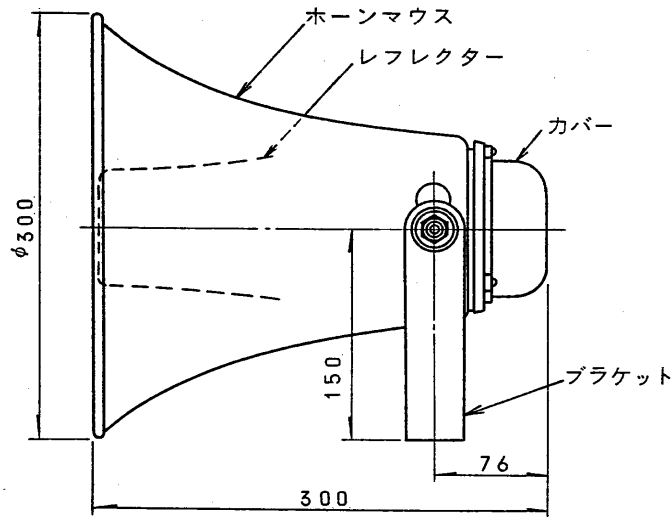

図面番号 DRAWING NO.

外觀寸法図

仕様

定格入力	15W
入力インピーダンス	8Ω
周波数特性	280 ~ 7,000 Hz (偏差20 dB)
出力音圧感度	106 dB (1m1Wにて)
スピーカ形式	レフレックスホーン
色調、材質	ホーンマウス (アルミニウム) : マンセル N5.5 近似色ライトグレー レфлекター } (ABS樹脂) カバー } ブラケット (普通鋼) マンセル 5GY2/1 近似色ダークグレー
重量	約 2 kg
その他	JISC 5504 ホーンスピーカ適合品