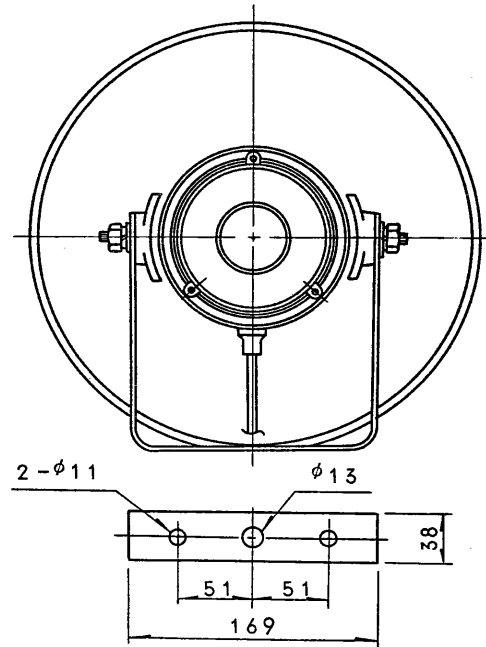

図面番号 DRAWING NO.

外觀寸法図

仕様

定格入力	15W
入力インピーダンス	8Ω
周波数特性	280 ~ 7,000 Hz (偏差20 dB)
出力音圧感度	106 dB (1m1Wにて)
スピーカ形式	レフレックスホーン
色調、材質	ホーンマウス (アルミニウム) : マンセル N5.5 近似色ライトグレー レфлекター } (ABS樹脂) カバー } ブラケット (普通鋼) マンセル 5GY2/1 近似色ダークグレー
重量	約 2 kg
その他	JISC 5504 ホーンスピーカ適合品

承認 APPROVED BY 	検図 CHECKED BY 	名称 TITLE 15W形ホーンスピーカ	
設計 DESIGNED BY 	製図 DRAWN BY 	形名 MODEL NO HRC-15F	図面番号 DRAWING NO A-NFC-014-2
TOKYO JAPAN 東芝ライテック株式会社 TOSHIBA LIGHTING & TECHNOLOGY CORP.		第三角法 3RD ANGLE PROJECTION	
保管 REGISTERED		7	8