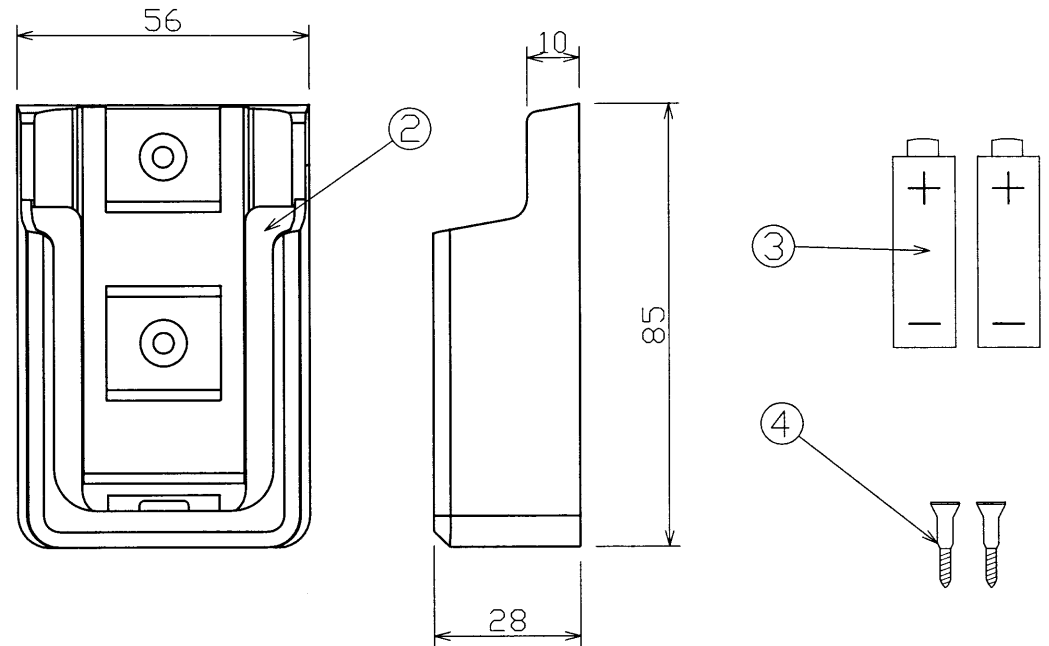

**TOSHIBA** (2006.12. 003) 2007. 03. 003

部番	部品名	個数	材質	摘要
1	リモコン送信器	1	ABS	ホワイト
2	リモコンホルダー	1	PS	ホワイト
3	単4乾電池	2		※付属の電池は動作確認用です。
4	木ねじ	2		皿木ねじ φ3.5×20
5				

**おやすみ切タイマーについて**

\*おやすみ切タイマーは、あとからリモコン対応器具のみ使用できます。

**おやすみ切タイマー付き**

**使用電池** 単四乾電池2本

電圧 (V)	同梱ランプ	質量 (g)	形名	FRC-165T
DC 3.0		0.07	品名	
承認	担当	図番	AA2006-05151-02	
清水	林	<b>東芝ライテック株式会社</b>		
単位 mm	第三角法			