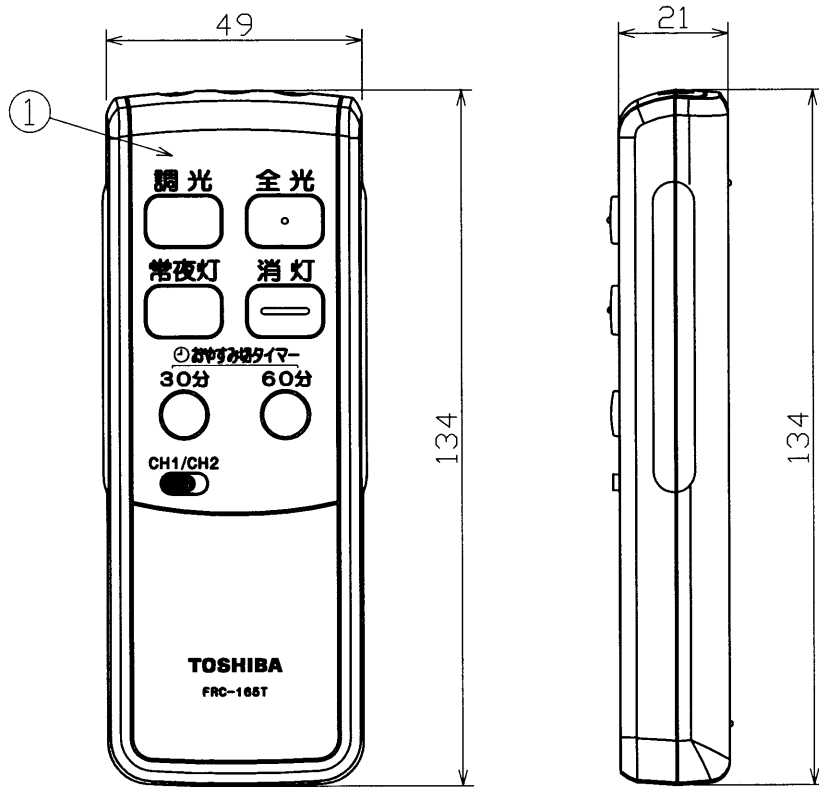

**TOSHIBA** (2006.12. 003) 2007. 03. 003

部番	部品名	個数	材質	摘要
1	リモコン送信器	1	ABS	ホワイト
2	リモコンホルダー	1	PS	ホワイト
3	単4乾電池	2		※付属の電池は動作確認用です。
4	木ねじ	2		皿木ねじ φ3.5×20
5				

**おやすみ切タイマーについて**

\*おやすみ切タイマーは、あとからリモコン対応器具のみ使用できます。

**おやすみ切タイマー付き**

**使用電池** 単四乾電池2本

電圧 (V)	同梱ランプ	質量 (g)	形名	FRC-165T
DC 3.0		0.07	品名	
承認	担当	図番	AA2006-05151-02	
清水	林	<b>東芝ライテック株式会社</b>		
単位 mm	第三角法			