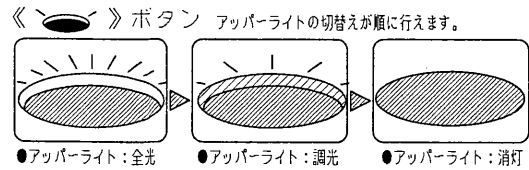

部番	部品名	個数	材質	摘要
1	リモコン送信器	1	ABS	
2	リモコンホルダー	1	ABS	付属品
3	単4乾電池	2		付属品
4	木ねじ	2		付属品(リモコンホルダー取付用)
5				
6				

各ボタン

《順送り》ボタン
4つの点灯組合せを順送りで切り替えます

《》ボタン
アッパーライトの切替えをおこないます

《》ボタン
ベースライトの切替えをおこないます

《消灯》ボタン
照明器具が消灯します

《30分》ボタン
照明器具が30分後に消灯します

《60分》ボタン
照明器具が60分後に消灯します

おやすみ切タイマーについて

- 30分オフタイマー
「30分」ボタンを押すとビピッと2回なり、約30分後に消灯します。
- 60分オフタイマー
「60分」ボタンを押すとビビピッと3回なり約60分後に消灯します。

*オフタイマーモード中にオフタイマーボタン以外のボタンを押すと解除されます。
*オフタイマーモード中にオフタイマーボタンを押すとオフタイマーカウントがリセットされ再度オフタイマーがセットされます。
*リモコンは壁スイッチがONのときのみ照明器具の点灯状態が切り替えられます。