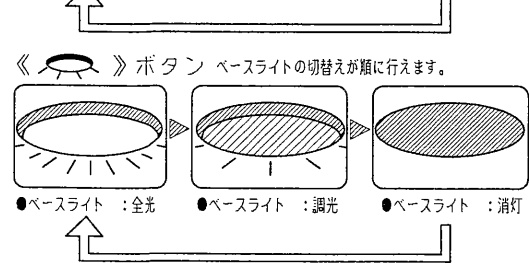

部番	部品名	個数	材質	摘要
1	リモコン送信器	1	ABS	
2	リモコンホルダー	1	ABS	付属品
3	単4乾電池	2		付属品
4	木ねじ	2		付属品(リモコンホルダー取付用)
5				
6				

各ボタン

《順送り》ボタン
4つの点灯組合せを順送りで切り替えます

《》ボタン
アッパーライトの切替えをおこないます

《》ボタン
ベースライトの切替えをおこないます

《消灯》ボタン
照明器具が消灯します

《30分》ボタン
照明器具が30分後に消灯します

《60分》ボタン
照明器具が60分後に消灯します

おやすみ切タイマーについて

- 30分オフタイマー
「30分」ボタンを押すとビピッと2回なり、約30分後に消灯します。
- 60分オフタイマー
「60分」ボタンを押すとビビピッと3回なり約60分後に消灯します。

*オフタイマーモード中にオフタイマーボタン以外のボタンを押すと解除されます。
*オフタイマーモード中にオフタイマーボタンを押すとオフタイマーカウントがリセットされ再度オフタイマーがセットされます。
*リモコンは壁スイッチがONのときのみ照明器具の点灯状態が切り替えられます。