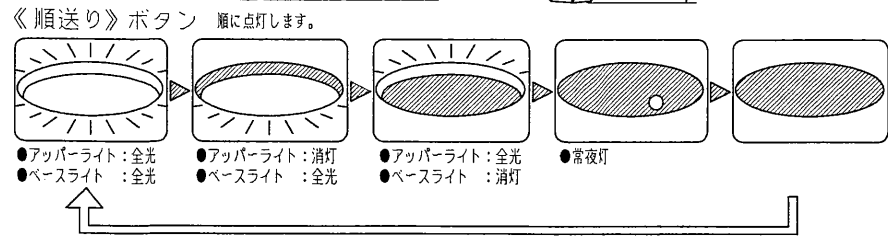

部番	部品名	個数	材質	摘要
1	リモコン送信器	1	ABS	
2	リモコンホルダー	1	ABS	付属品
3	単4乾電池	2		付属品
4	木ねじ	2		付属品(リモコンホルダー取付用)
5				
6				

各ボタン

《順送り》ボタン
4つの点灯組合せを順送りで切り替えます

《》ボタン
アッパーライトの切替えをおこないます

《》ボタン
ベースライトの切替えをおこないます

《消灯》ボタン
照明器具が消灯します

《30分》ボタン
照明器具が30分後に消灯します

《60分》ボタン
照明器具が60分後に消灯します

おやすみ切タイマーについて

- 30分オフタイマー
「30分」ボタンを押すとビピッと2回なり、約30分後に消灯します。
- 60分オフタイマー
「60分」ボタンを押すとビビピッと3回なり約60分後に消灯します。

*オフタイマーモード中にオフタイマーボタン以外のボタンを押すと解除されます。
*オフタイマーモード中にオフタイマーボタンを押すとオフタイマーカウントがリセットされ再度オフタイマーがセットされます。
*リモコンは壁スイッチがONのときのみ照明器具の点灯状態が切り替えられます。