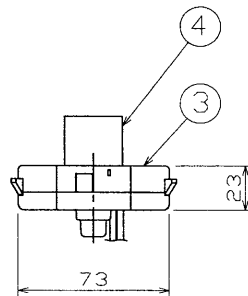

部番	部品名	個数	材質	摘要
1	グローブ	1	アクリル	乳白
2	飾りトリム	1	塩ビ	金色
3	アダプタ	1	PBT	DFC-2203
4	角形引掛シーリングボディ	1	ユリア	DC5362
5	スペーサー	1	PP	
6	本体	1		FVG280W('98.4~)

**⚠ 安全に関するご注意**

- ・本器具は、5~35℃の温度範囲で使用するよう設計してあります。指定温度以外で使用すると火災の原因となります。
- ・本器具は屋内専用です。屋外や、水気・湿気のある場所及び腐食性ガス等の発生する場所では使用できません。
- ・器具落下・感電の原因となります。
- ・直射日光の当たる場所で使用しないでください。
- ・変色・変形・火災・短寿命の原因となります。
- ・本器具は屋内専用ですので、風が吹く場所には使用できません。
- ・そのまま使用しますと器具落下の原因となります。
- ・本器具は、天井直付専用です。指定以外の取付を行うと火災・器具落下の原因となります。
- ・傾斜天井は不可

ネオスリムV  
簡易取付W方式 直付専用 防虫形  
セード取付：ターン方式

型式	適合光源	質量 (kg)	形名	FVG28069
100	FHC20EN	1.3	品名	東芝蛍光灯器具 ホームライト®
設計	担当	検図	承認	図番
栄	徳	清	井	F30709/A
単位 mm	第三角法			発行
<b>東芝ライテック株式会社</b>				