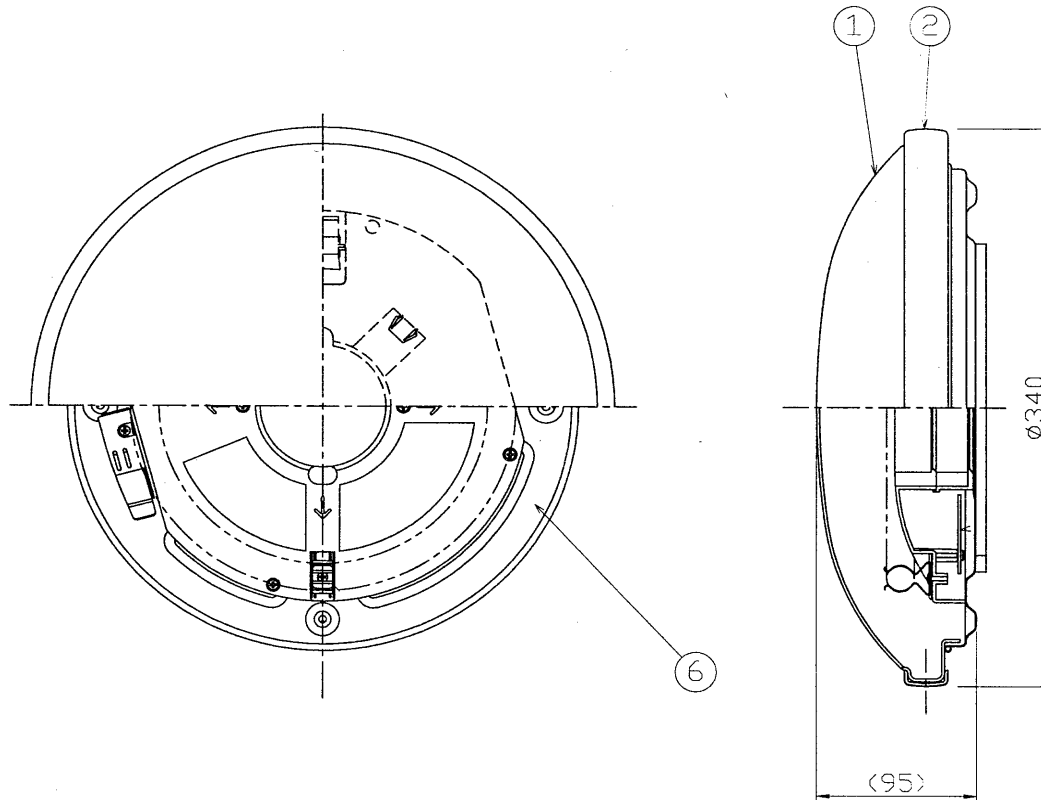

部番	部品名	個数	材質	摘要
1	グローブ	1	アクリル	乳白
2	飾りトリム	1	塩ビ	金色
3	アダプタ	1	PBT	DFC-2203
4	角形引掛シーリングボディ	1	ユリア	DC5362
5	スペーサー	1	PP	
6	本体	1		FVG280W('98.4~)

**⚠ 安全に関するご注意**

- ・本器具は、5~35℃の温度範囲で使用するよう設計してあります。指定温度以外で使用すると火災の原因となります。
- ・本器具は屋内専用です。屋外や、水気・湿気のある場所及び腐食性ガス等の発生する場所では使用できません。
- ・器具落下・感電の原因となります。
- ・直射日光の当たる場所で使用しないでください。
- ・変色・変形・火災・短寿命の原因となります。
- ・本器具は屋内専用ですので、風が吹く場所には使用できません。
- ・そのまま使用しますと器具落下の原因となります。
- ・本器具は、天井直付専用です。指定以外の取付を行うと火災・器具落下の原因となります。
- ・傾斜天井は不可

ネオスリムV  
簡易取付W方式 直付専用 防虫形  
セード取付：ターン方式

型式	適合光源	質量 (kg)	形名	FVG28069
100	FHC20EN	1.3	品名	東芝蛍光灯器具 ホームライト®
設計	担当	検図	承認	図番
栄	徳	清	井	F30709/A
単位 mm	第三角法			発行
<b>東芝ライテック株式会社</b>				