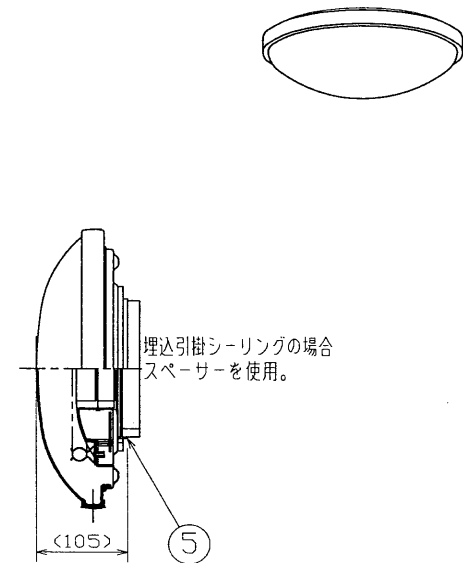

部番	部品名	個数	材質	摘要
1	グローブ	1	アクリル	乳白
2	飾りトリム	1	塩ビ	金色
3	アダプタ	1	PBT	DFC-2203
4	角形引掛シーリングボディ	1	ユリア	DC5362
5	スペーサー	1	PP	
6	本体	1		FVG280W('98.4~)

**⚠ 安全に関するご注意**

- ・本器具は、5~35℃の温度範囲で使用するよう設計してあります。指定温度以外で使用すると火災の原因となります。
- ・本器具は屋内専用です。屋外や、水気・湿気のある場所及び腐食性ガス等の発生する場所では使用できません。
- ・器具落下・感電の原因となります。
- ・直射日光の当たる場所で使用しないでください。
- ・変色・変形・火災・短寿命の原因となります。
- ・本器具は屋内専用ですので、風が吹く場所には使用できません。
- ・そのまま使用しますと器具落下の原因となります。
- ・本器具は、天井直付専用です。指定以外の取付を行うと火災・器具落下の原因となります。
- ・傾斜天井は不可

ネオスリムV  
簡易取付W方式 直付専用 防虫形  
セード取付：ターン方式

型式	適合光源	質量 (kg)	形名	FVG28069
100	FHC20EN	1.3	品名	東芝蛍光灯器具 ホームライト®
設計	担当	検図	承認	図番
栄	徳	清	井	F30709/A
単位 mm	第三角法			発行
<b>東芝ライテック株式会社</b>				