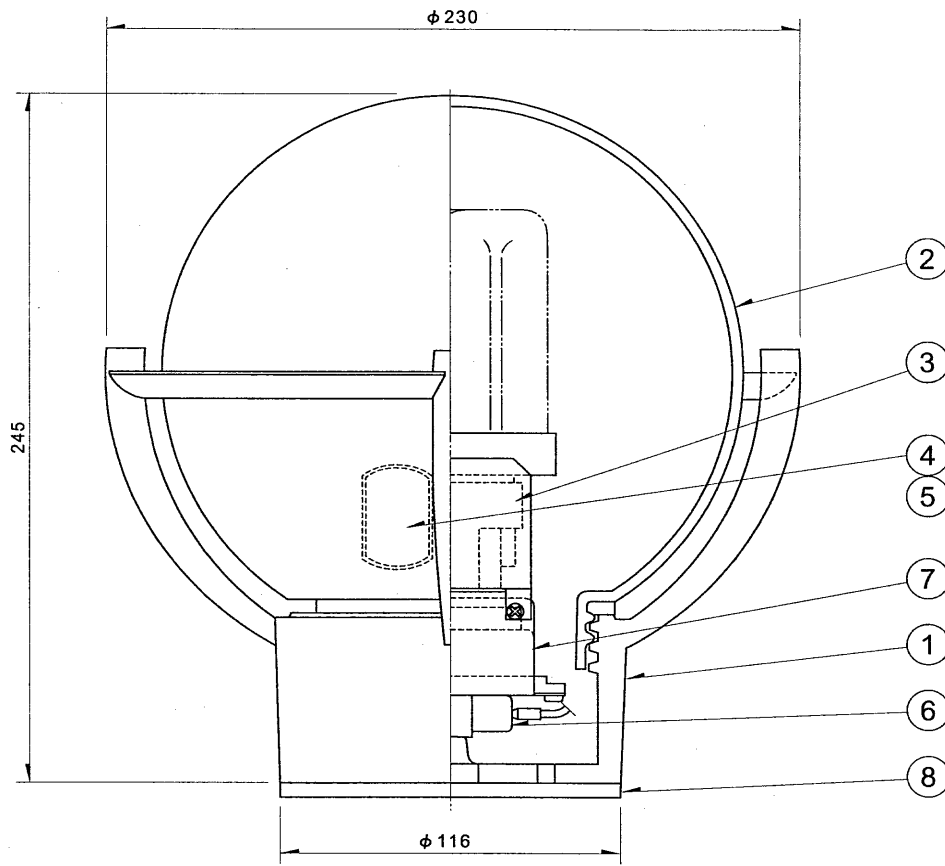

※施工上の注意とご使用上の注意はカタログ・取扱説明書をお読みください。

部番	部品名	個数	材質	摘要
1	本体	1	アルミ鋳物	黒(レザーートン仕上)
2	グローブ	1	ガラス	乳白、フロスト
3	ソケット	1		DFS-6413
4	点灯管ソケット	1		FS-707NW
5	点灯管	1		FG-IE
6	端子台	1		DFC-3613
7	安定器	1		FBC-15154
8	パッキン	1	EPT	黒

天井面取付け不可、壁面取付け不可
グローブ取付：ねじ込み方式

『'98/3末で生産完了』			防水性能	防雨形
電圧 (V)	適合光源	質量 (kg)	形名	FUG-1301
100	FDL13EX-L ×1	2.6	品名	東芝門柱灯
設計	担当	検図	承認	図番
(清北)	(清北)	(平井)	(平井)	F8923/B
発行	東芝ライテック株式会社			
単位 mm	第三角法			