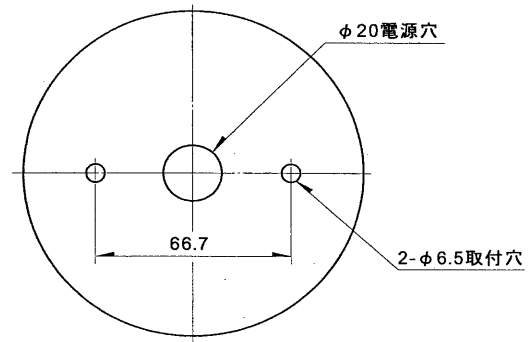

※施工上の注意とご使用上の注意はカタログ・取扱説明書をお読みください。

部番	部品名	個数	材質	摘要
1	本体	1	アルミ鋳物	黒(レザーートン仕上)
2	グローブ	1	ガラス	乳白、フロスト
3	ソケット	1		DFS-6413
4	点灯管ソケット	1		FS-707NW
5	点灯管	1		FG-IE
6	端子台	1		DFC-3613
7	安定器	1		FBC-15154
8	パッキン	1	EPT	黒

天井面取付け不可、壁面取付け不可
グローブ取付：ねじ込み方式

『'98/3末で生産完了』			防水性能	防雨形
電圧 (V)	適合光源	質量 (kg)	形名	FUG-1301
100	FDL13EX-L ×1	2.6	品名	東芝門柱灯
設計	担当	検図	承認	図番
(清北)	(清北)	(平井)	(平井)	F8923/B
発行	東芝ライテック株式会社			
単位 mm	第三角法			