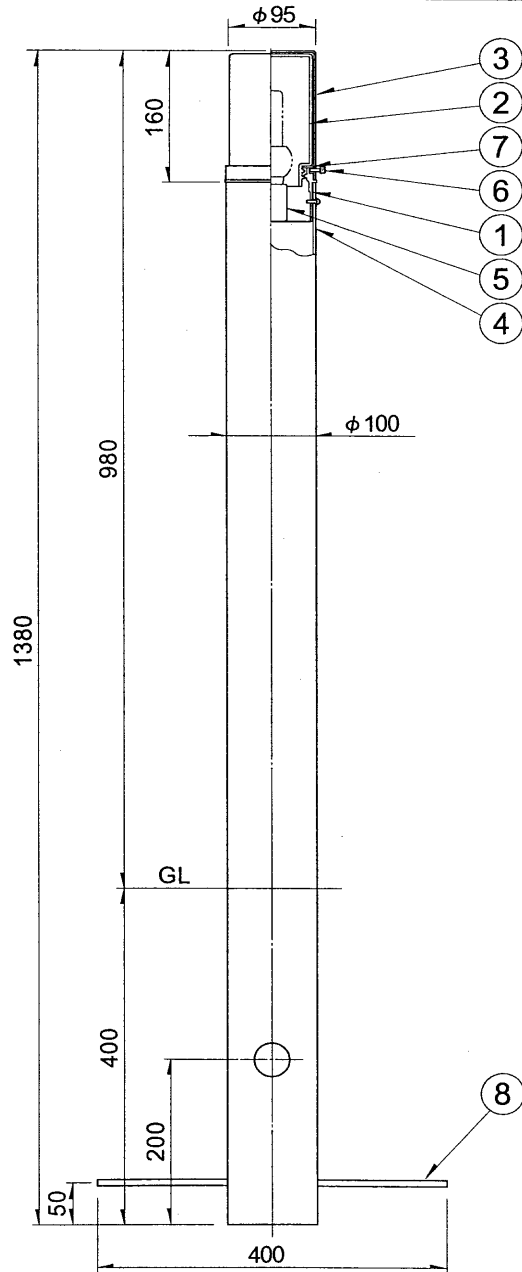

※施工上の注意とご使用上の注意はカタログ・取扱説明書をお読みください。

E27035A **TOSHIBA** '98.1. 162

部番	部品名	個数	材質	摘要
1	本体	1	ADC	黒
2	グローブ	1	ガラス	フロスト
3	ガード	1	ADC	黒
4	ポール	1	STK t3.2	黒
5	ソケット	1	磁器	DIS-3006
6	化粧ビス	1		黒
7	パッキン	1	EPT	黒
8	ねかせ棒	1	SS41	クロメート

【'98/3末で生産完了】

防水性能			防雨形	
電圧 (V)	適合光源	質量 (kg)	形名	
100	EFD13EL ×1	9.8	BFX-1308Z	
			品名	東芝ガーデンライト
			F8290/B	
設計	担当	検図	承認	図番
				発行
単位	mm	第三角法		東芝ライテック株式会社

<生産完了 1998年03月31日>