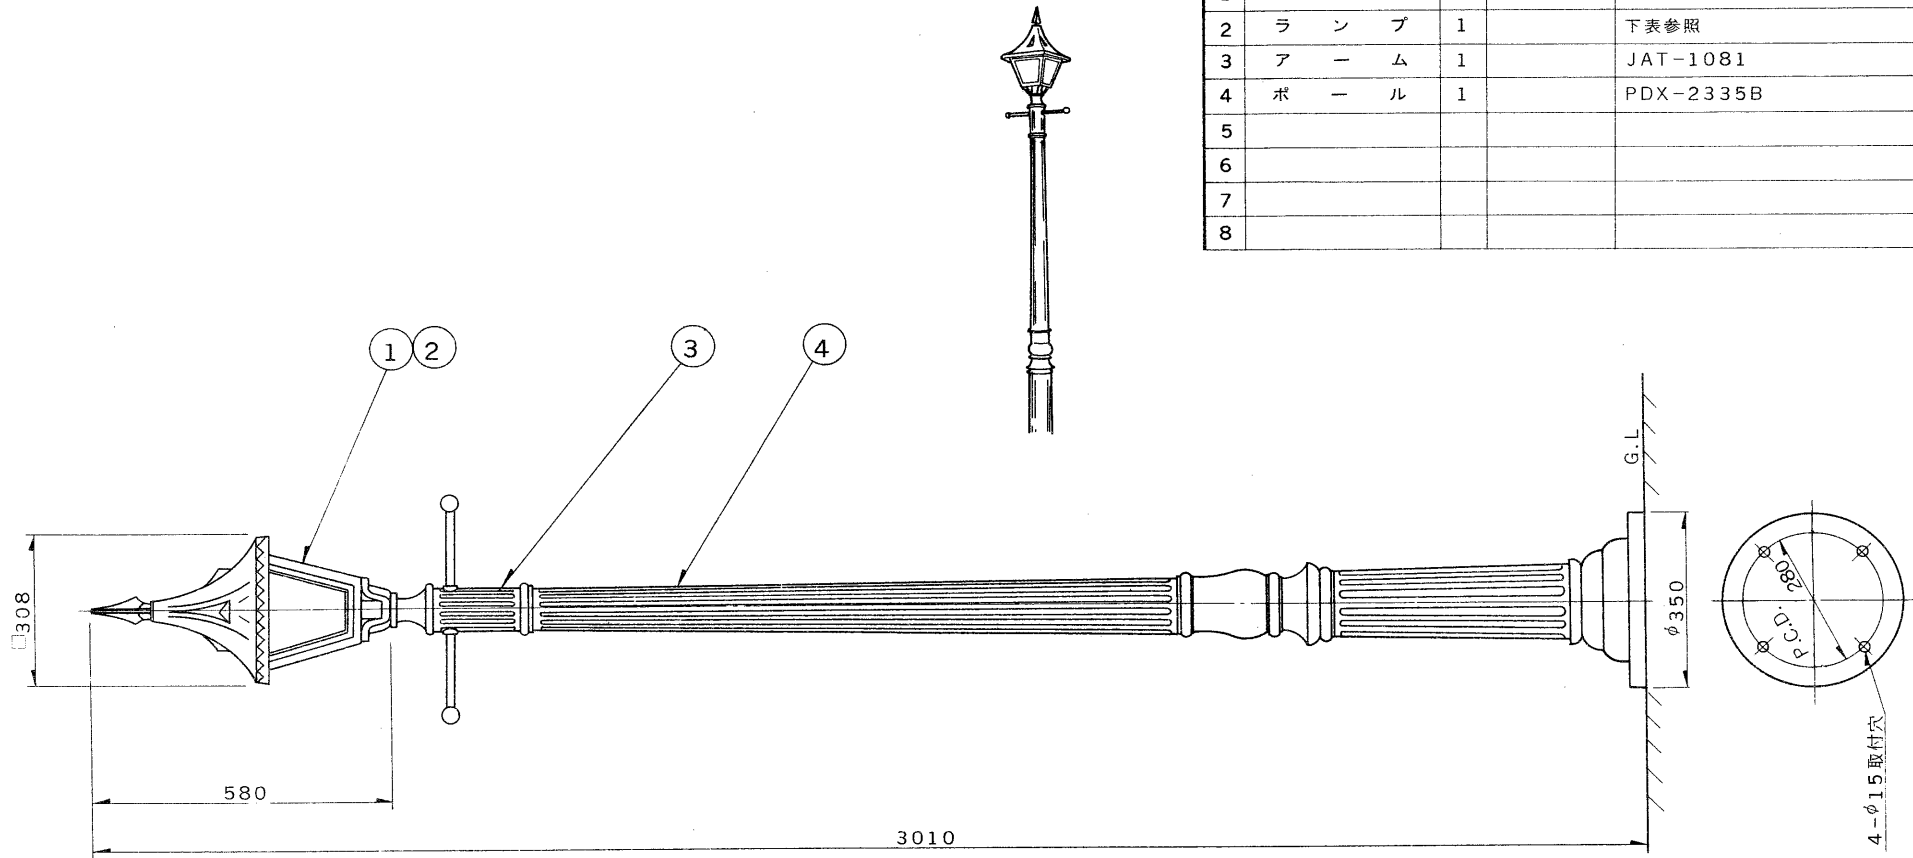

※施工上の注意とご使用上の注意はカタログ・取扱説明書をお読みください。

E 27035

S. 63. 5(D) 004

部番	部 品 名	個数	材 質	摘 要
1	灯 具	1		FUX-13101-GL1
2	ラ ン プ	1		下表参照
3	ア ー ム	1		JAT-1081
4	ポ ー ル	1		PDX-2335B
5				
6				
7				
8				

形 名	使用ランプ
FUX-13101NK	FDL13EX-N
FUX-13101LK	FDL13EX-L

使用上のご注意

- 風速60m/秒以下の所で使用してください。
- 振動のはげしい所では使用しないでください。

電圧		重量	48 kg	形名	FUX-13101NK FUX-13101LK	
設計	担当	検図	承認	図番	Z8005/A	
品名	クラシック・アプローチライト					
単位	mm	第三角法		東芝ライテック株式会社		