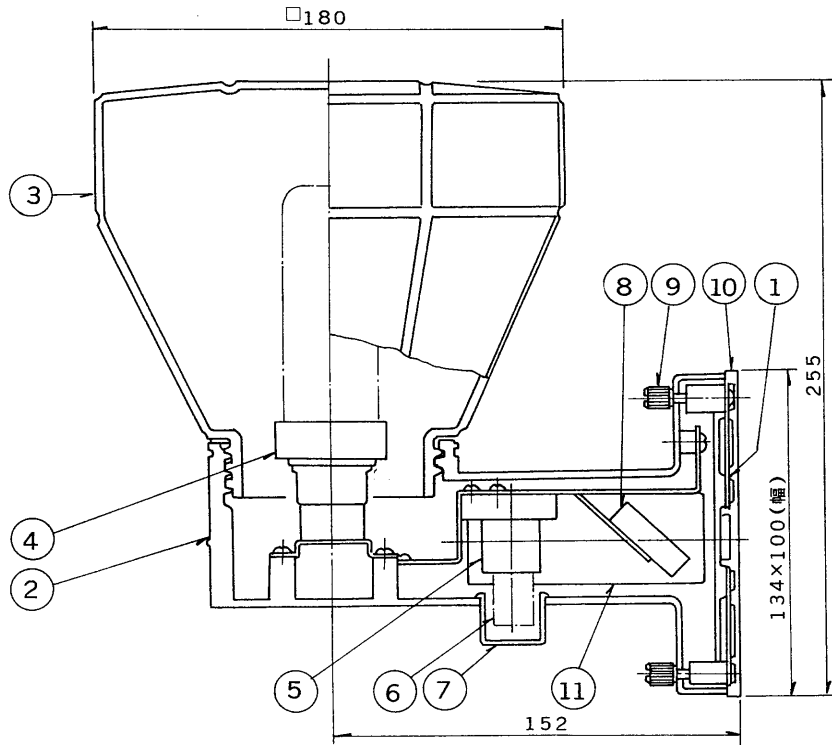

※施工上の注意とご使用上の注意はカタログ・取扱説明書をお読みください。

E17035A

**TOSHIBA**

'97. 2. 188

部番	部品名	個数	材質	摘要
1	サポート	1	SPC t1.0 MFZn	
2	本体	1	ADC	アクリル焼付塗装・黒
3	グローブ	1	透明ガラス	フロスト加工(一部クリアー)
4	ランプソケット	1	メラミンフェノール	DFS-6405A
5	点灯管ソケット	1	ユリア	DFS-3705
6	点灯管	1		FG-1E
7	点灯管カバー	1	ポリプロ	黒
8	端子台	1		MWT-6
9	化粧ナット	2	BsBM	黒 亜鉛メッキ
10	パッキン	1	EPゴム	黒
11	安定器	1		FBC-15166

		防水性能		防雨形	
電圧	適合光源	質量	形名	FUB-1305	
100V	FDL13EX-N × 1	2.0 kg	品名	東芝蛍光灯ブラケット	
設計	担当	検図	承認	図番	F8703/C
				発行	
単位	mm	第三角法		<b>東芝ライテック株式会社</b>	

<生産完了 1997年03月31日>