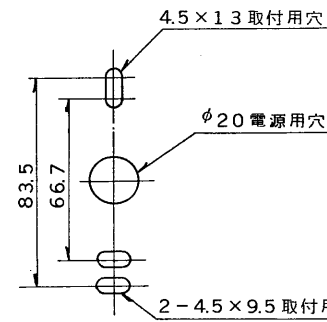

※施工上の注意とご使用上の注意はカタログ・取扱説明書をお読みください。

E17035A

**TOSHIBA**

'97. 2. 188

部番	部品名	個数	材質	摘要
1	サポート	1	SPC t1.0 MFZn	
2	本体	1	ADC	アクリル焼付塗装・黒
3	グローブ	1	透明ガラス	フロスト加工(一部クリアー)
4	ランプソケット	1	メラミンフェノール	DFS-6405A
5	点灯管ソケット	1	ユリア	DFS-3705
6	点灯管	1		FG-1E
7	点灯管カバー	1	ポリプロ	黒
8	端子台	1		MWT-6
9	化粧ナット	2	BsBM	黒 亜鉛メッキ
10	パッキン	1	EPゴム	黒
11	安定器	1		FBC-15166

		防水性能		防雨形	
電圧	適合光源	質量	形名	FUB-1305	
100V	FDL13EX-N × 1	2.0 kg	品名	東芝蛍光灯ブラケット	
設計	担当	検図	承認	図番	F8703/C
				発行	
単位	mm	第三角法		<b>東芝ライテック株式会社</b>	

<生産完了 1997年03月31日>