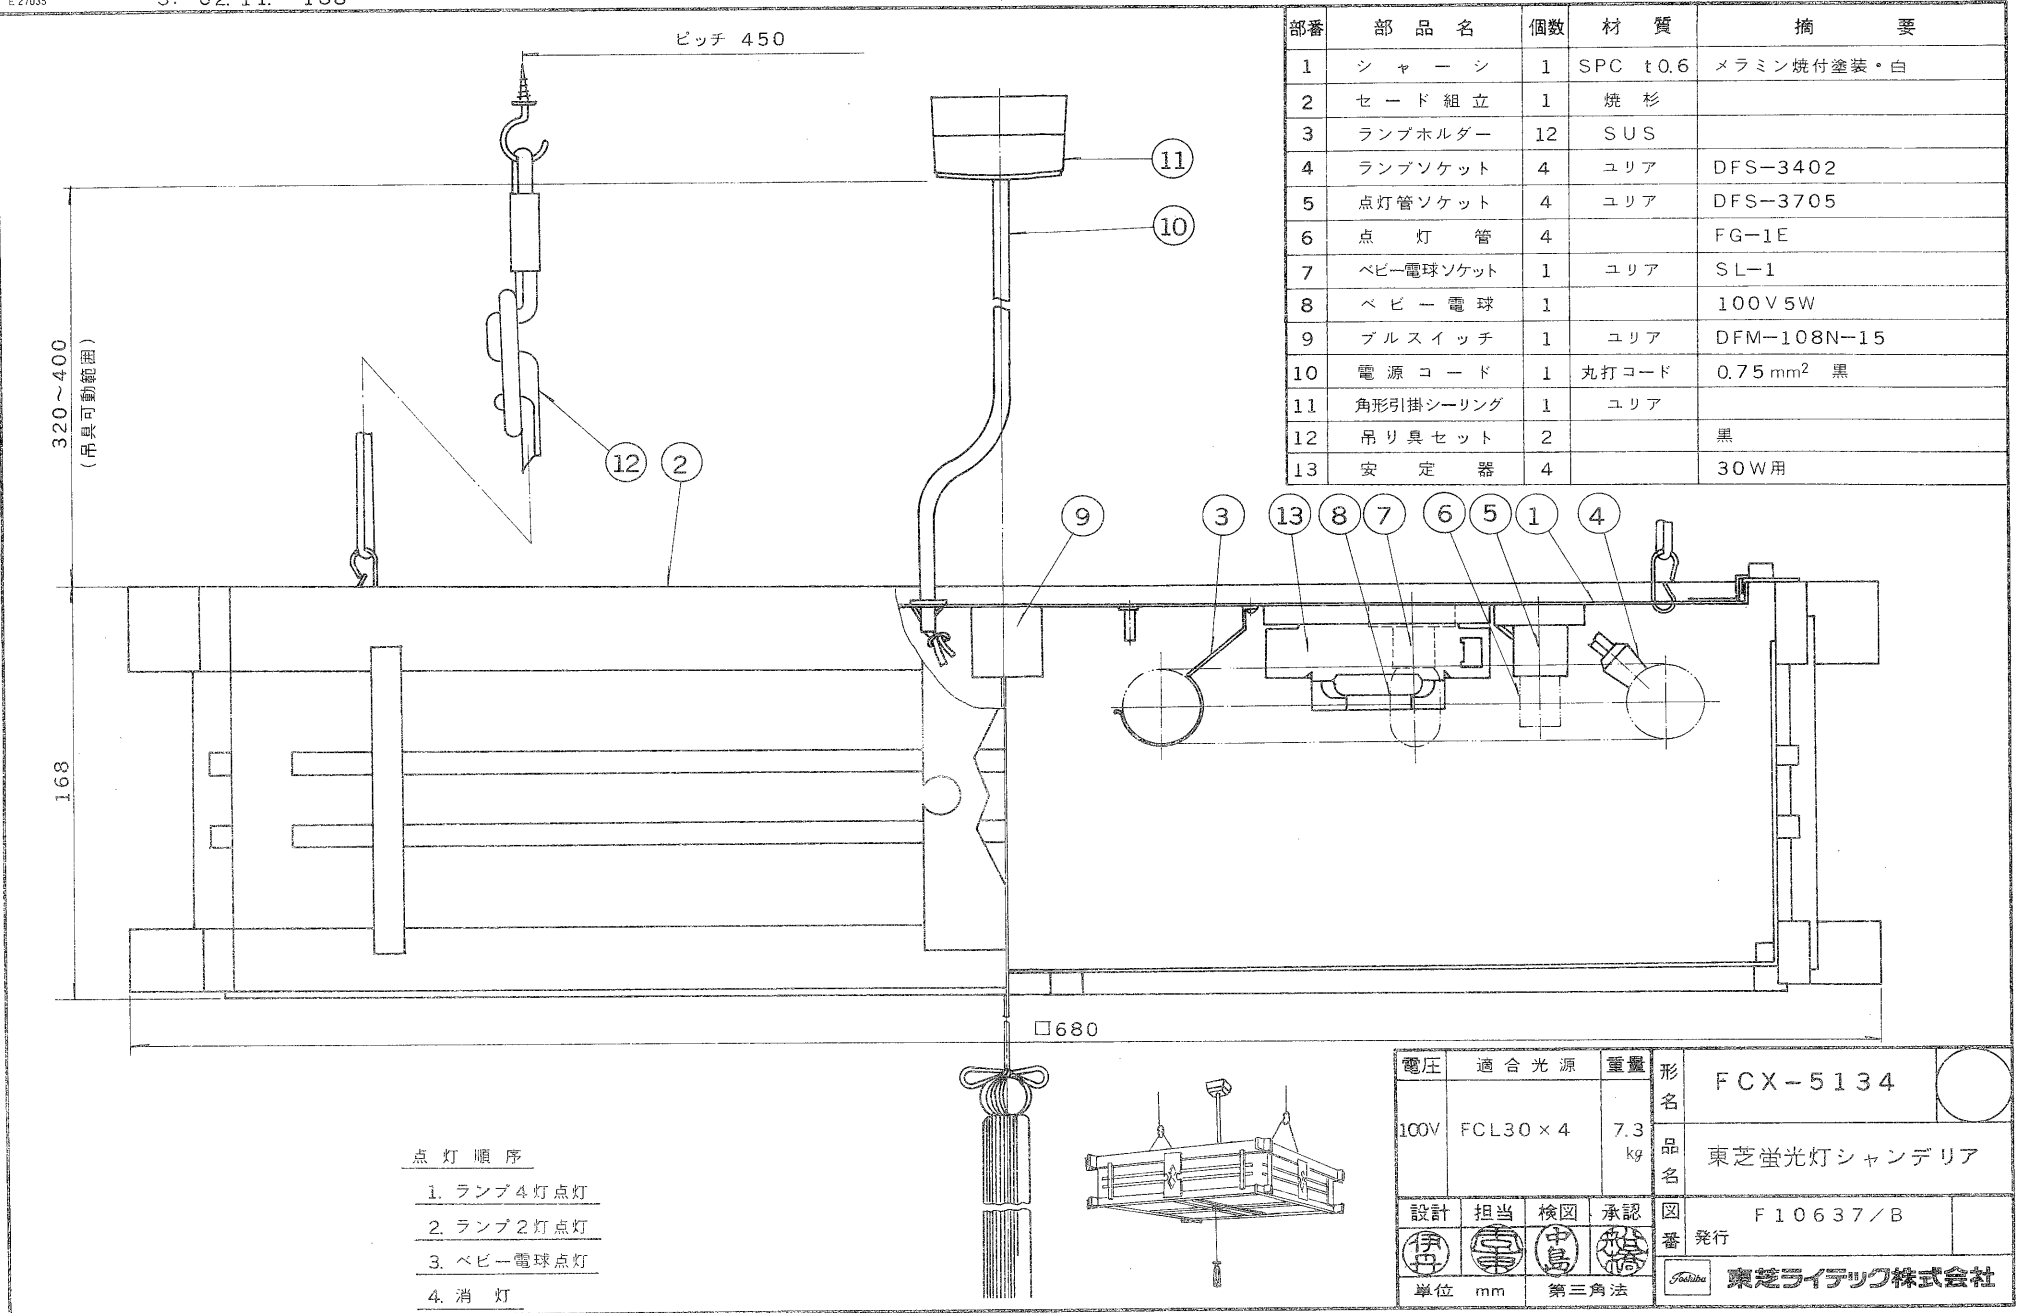

E 27035

S. 62.11. 188

部番	部品名	個数	材質	摘要
1	シャーンシ	1	SPC t0.6	メラミン焼付塗装・白
2	セード組立	1	焼杉	
3	ランプホルダー	12	SUS	
4	ランプソケット	4	ユリア	DFS-3402
5	点灯管ソケット	4	ユリア	DFS-3705
6	点灯管	4		FG-1E
7	ペビー電球ソケット	1	ユリア	SL-1
8	ペビー電球	1		100V 5W
9	ブルスイッチ	1	ユリア	DFM-108N-15
10	電源コード	1	丸打コード	0.75 mm ² 黒
11	角形引掛シーリング	1	ユリア	
12	吊り具セット	2		黒
13	安定器	4		30W用

点灯順序

1. ランプ4灯点灯
2. ランプ2灯点灯
3. ペビー電球点灯
4. 消灯

電圧	適合光源	重量	形名
100V	FCL30×4	7.3 kg	FCX-5134
			品名
			東芝蛍光灯シャンデリア
設計	担当	検図	承認
伊島	中島	中島	中島
単位	mm		図番
		第三角法	F10637/B
			発行
			東芝ライテック株式会社