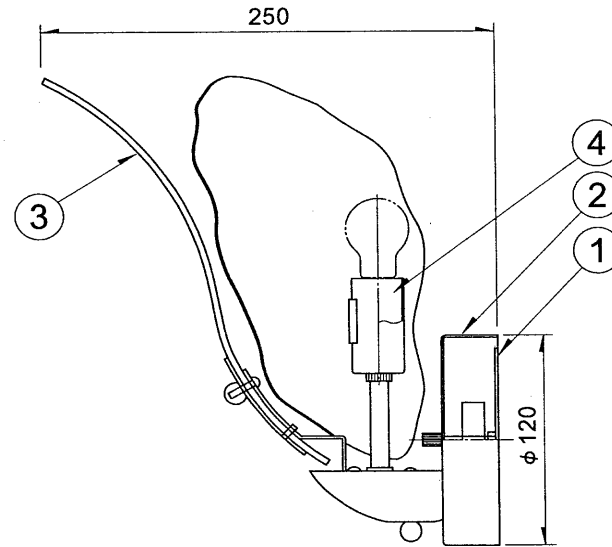

※施工上の注意とご使用上の注意はカタログ・取扱説明書をお読みください。

E27035A **TOSHIBA** '97. 5. 425

部番	部 品 名	個数	材 質	摘 要
1	サポ ー ト	1	SPG t1.6	
2	カ バ ー	1	SPC t1.2	白色ツヤ消塗装
3	飾 ガ ラ ス	3	ガラス t4	外面消し/内面石目調模様
4	ソ ケ ッ ト	1	磁 器	(E17)
5				
6				
7				
8				

電圧 (V)	適合光源	質量 (kg)	形名	ISB-31505	
100	ミニクリプトンランプ 60W×1 (E17)	1.5	品名		東芝電球ブラケット
設計	担当	検図	承認	図番	SL1842/A
				発行	
単位	mm	第三角法		東芝ライテック株式会社	