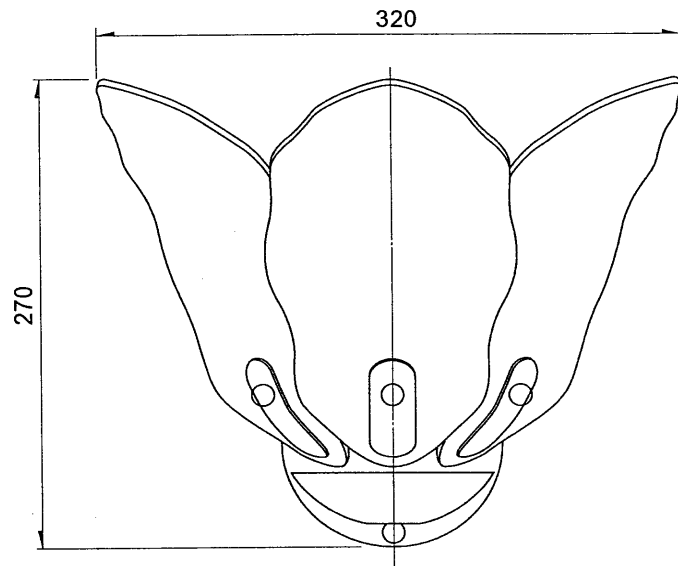

※施工上の注意とご使用上の注意はカタログ・取扱説明書をお読みください。

E27035A **TOSHIBA** '97. 5. 425

部番	部 品 名	個数	材 質	摘 要
1	サポ ー ト	1	SPG t1.6	
2	カ バ ー	1	SPC t1.2	白色ツヤ消塗装
3	飾 ガ ラ ス	3	ガラス t4	外面消し/内面石目調模様
4	ソ ケ ッ ト	1	磁 器	(E17)
5				
6				
7				
8				

電圧 (V)	適合光源	質量 (kg)	形名	ISB-31505	
100	ミニクリプトンランプ 60W×1 (E17)	1.5	品名		東芝電球ブラケット
設計	担当	検図	承認	図番	SL1842/A
				発行	
単位	mm	第三角法		東芝ライテック株式会社	