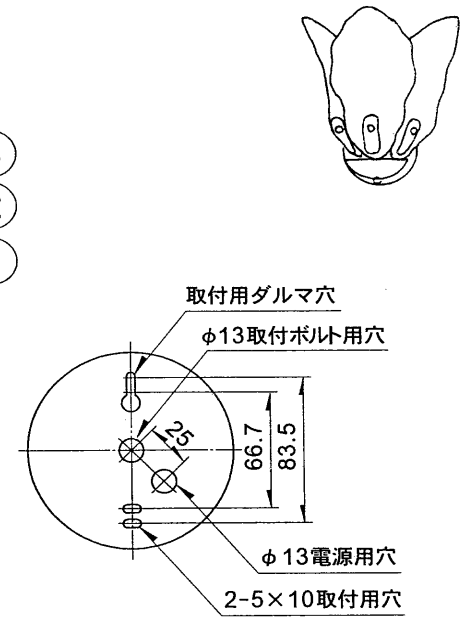

※施工上の注意とご使用上の注意はカタログ・取扱説明書をお読みください。

E27035A **TOSHIBA** '97. 5. 425

部番	部 品 名	個数	材 質	摘 要
1	サポ ー ト	1	SPG t1.6	
2	カ バ ー	1	SPC t1.2	白色ツヤ消塗装
3	飾 ガ ラ ス	3	ガラス t4	外面消し/内面石目調模様
4	ソ ケ ッ ト	1	磁 器	(E17)
5				
6				
7				
8				

電圧 (V)	適合光源	質量 (kg)	形名	ISB-31505	
100	ミニクリプトンランプ 60W×1 (E17)	1.5	品名		東芝電球ブラケット
設計	担当	検図	承認	図番	SL1842/A
				発行	
単位	mm	第三角法		東芝ライテック株式会社	