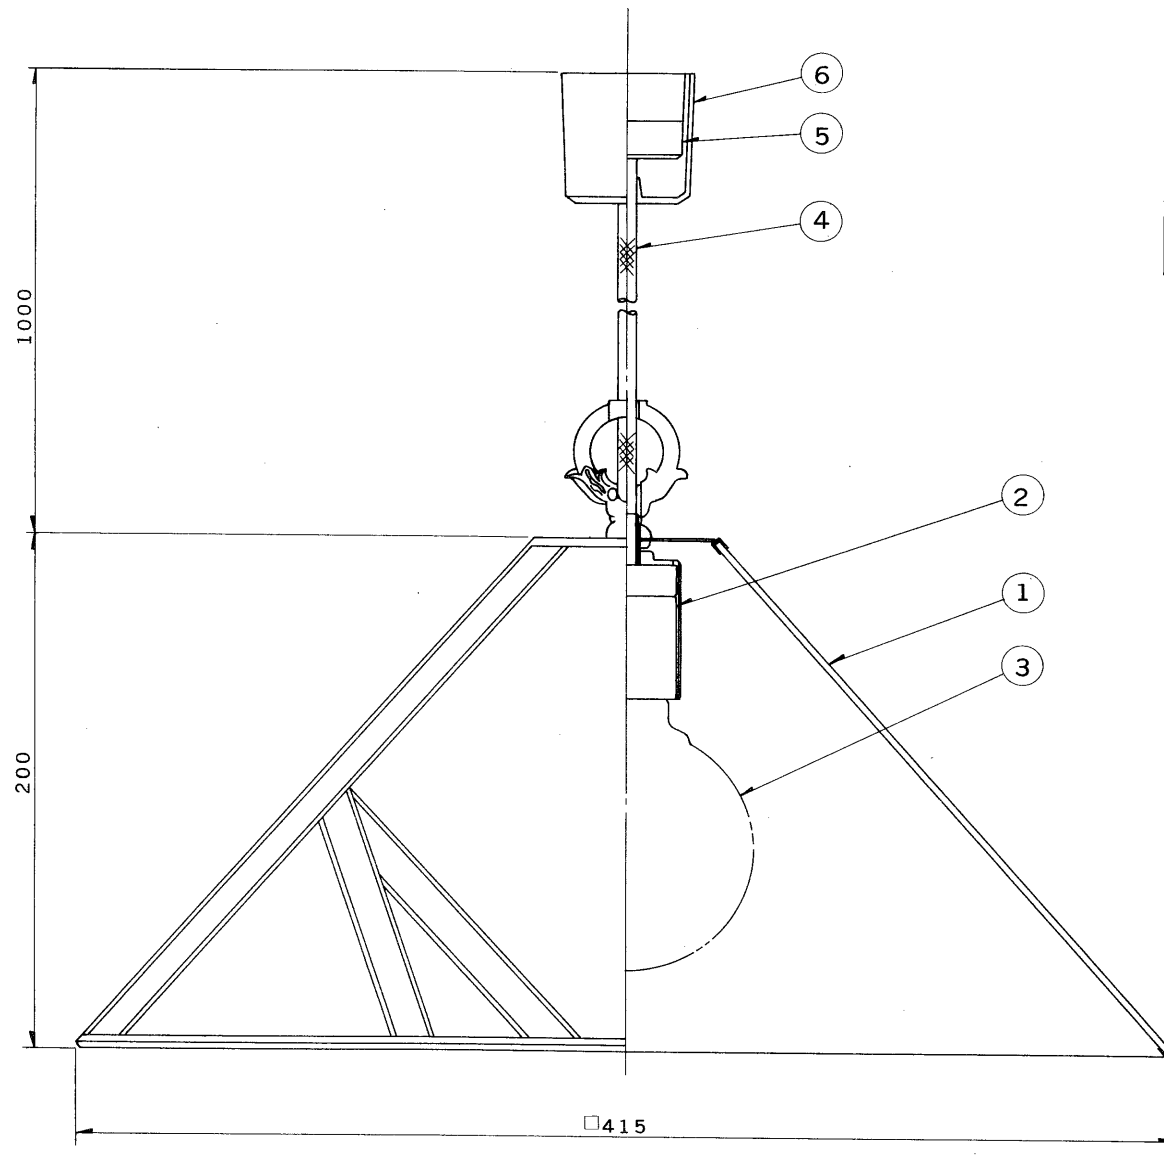

※施工上の注意とご使用上の注意はカタログ・取扱説明書をお読みください。

E17035A

S. 61. 10(D) 195

部番	部品名	個数	材質	摘要
1	セード	1	ステンドグラス	
2	ソケット	1	磁器 (E26)	
3	ランプ	1		100V60W ホワイトボール G95
4	電源コード	1	丸打コード	0.75 mm ²
5	角形引掛シーリング	1	ユリア	DC5372
6	シーリングカバー	1	P. P	黒
7				
8				

電圧	適合光源	重量	形名	ISP-6704	
100V	ホワイトボール® G95 60Wまで	2.3 kg	品名		セミオーダーライトシリーズ
設計	担当	検図	承認	図番	SL1364/A
				発行	
単位	mm	第三角法		東芝ライテック株式会社	