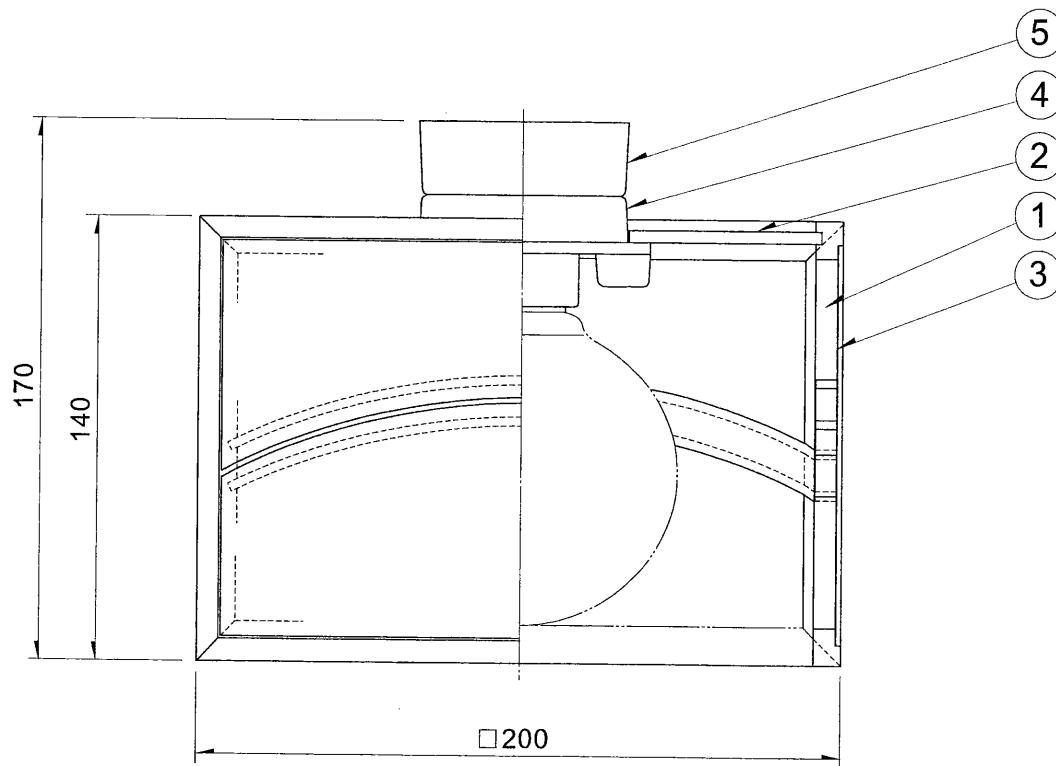

部番	部 品 名	個数	材 質	摘 要
1	木 枠	1	スプルース	
2	天 板	1	ラワン	片面白色塗装
3	セ ー ド	1	アクリル 塩ビ・和紙	
4	ソ ケ ッ ト	1	ユリア	DIS-1011 (E26)
5	丸型引掛シーリングボディ	1	ユリア	DC5152
6				
7				
8				

『 2002/5末で生産完了!』

電圧 (V)	同梱ランプ	質量 (kg)	形名	IG-2013	
100	ホワイトボール® GW100V57W G95	0.4	品名		
設計	担当	検図	承認	図番	発行
				L 6 7 4 5 / B	
単位	mm	第三角法		東芝ライテック株式会社	