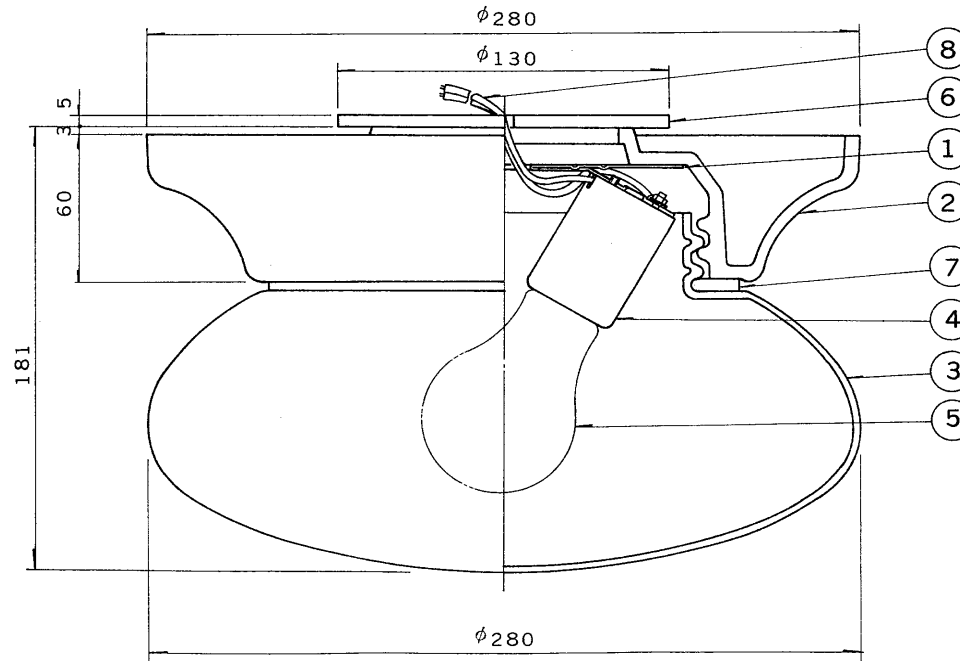

※施工上の注意とご使用上の注意はカタログ・取扱説明書をお読みください。

E 27035

**TOSHIBA**

'98. 1. 156

アース線付き

部番	部品名	個数	材質	摘要
1	サポート	1	SPC t1.0 t1.5	MFZn-C
2	本体	1	陶器	白
3	グローブ	1	ガラス	乳白
4	ソケット	1	磁器	(E26) DIS-3006
5	ランプ	1		100V 57W ホワイトランプ
6	パッキン	1	単気泡 クロロレン	黒
7	パッキン	1	単気泡 クロロレン	黒
8	口出線		耐熱電線	0.75mm <sup>2</sup> 100mm以上

屋外用 防水性能 防湿・防雨形

電圧	適合光源	質量	形名	IG-2047W
100V	一般照明用電球 60W	3.0kg	品名	
			東芝電球直付器具	
設計	担当	検図	承認	図番
(清水)	(清水)	(手井)	(手井)	L6315/E
単位 mm 第三角法				発行
<b>東芝ライテック株式会社</b>				

『98/3末で生産完了』

<生産完了 1998年03月31日>