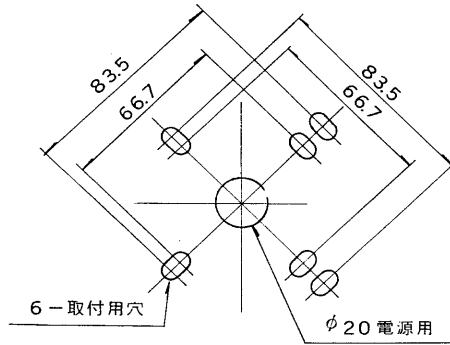

※施工上の注意とご使用上の注意はカタログ・取扱説明書をお読みください。

E 27035

**TOSHIBA**

'98. 1. 156

アース線付き

部番	部品名	個数	材質	摘要
1	サポート	1	SPC t1.0 t1.5	MFZn-C
2	本体	1	陶器	白
3	グローブ	1	ガラス	乳白
4	ソケット	1	磁器	(E26) DIS-3006
5	ランプ	1		100V 57W ホワイトランプ
6	パッキン	1	単気泡 クロロレン	黒
7	パッキン	1	単気泡 クロロレン	黒
8	口出線		耐熱電線	0.75mm <sup>2</sup> 100mm以上

屋外用 防水性能 防湿・防雨形

電圧	適合光源	質量	形名	IG-2047W
100V	一般照明用電球 60W	3.0kg	品名	
			東芝電球直付器具	
設計	担当	検図	承認	図番
(清水)	(清水)	(手井)	(手井)	L6315/E
単位 mm 第三角法				発行
<b>東芝ライテック株式会社</b>				

『98/3末で生産完了』

<生産完了 1998年03月31日>