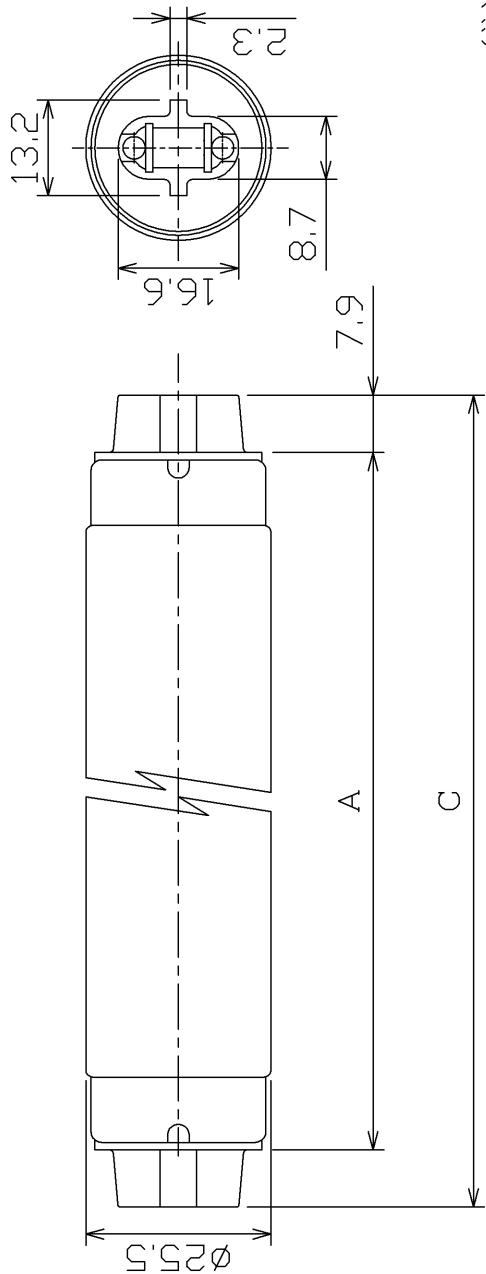

ランプ仕様

光源色	EWW (3波長形温白色)
管径 (mm)	25.5
寸法	A (mm) 2,367 (標準値)
	C (mm) 2,385.3以下
質量 (g)	347
始動電圧 (V)	550
定格ランプ電力 (W)	84
ランプ電流 (A)	0.395
全光束 (lm)	9,200
口金	RX17d
平均演色評価数 (Ra)	84
相関色温度 (K)	3,500
定格寿命 (h)	12,000

形名	FHF86EWW/RX	品名	東芝蛍光ランプ “メロウライン”
承認	吉田	図番	AA2008-01282-03
担当	村野	東芝ライテック株式会社	
単位 mm	第三角法		

日本国内専用 (Use only in Japan)