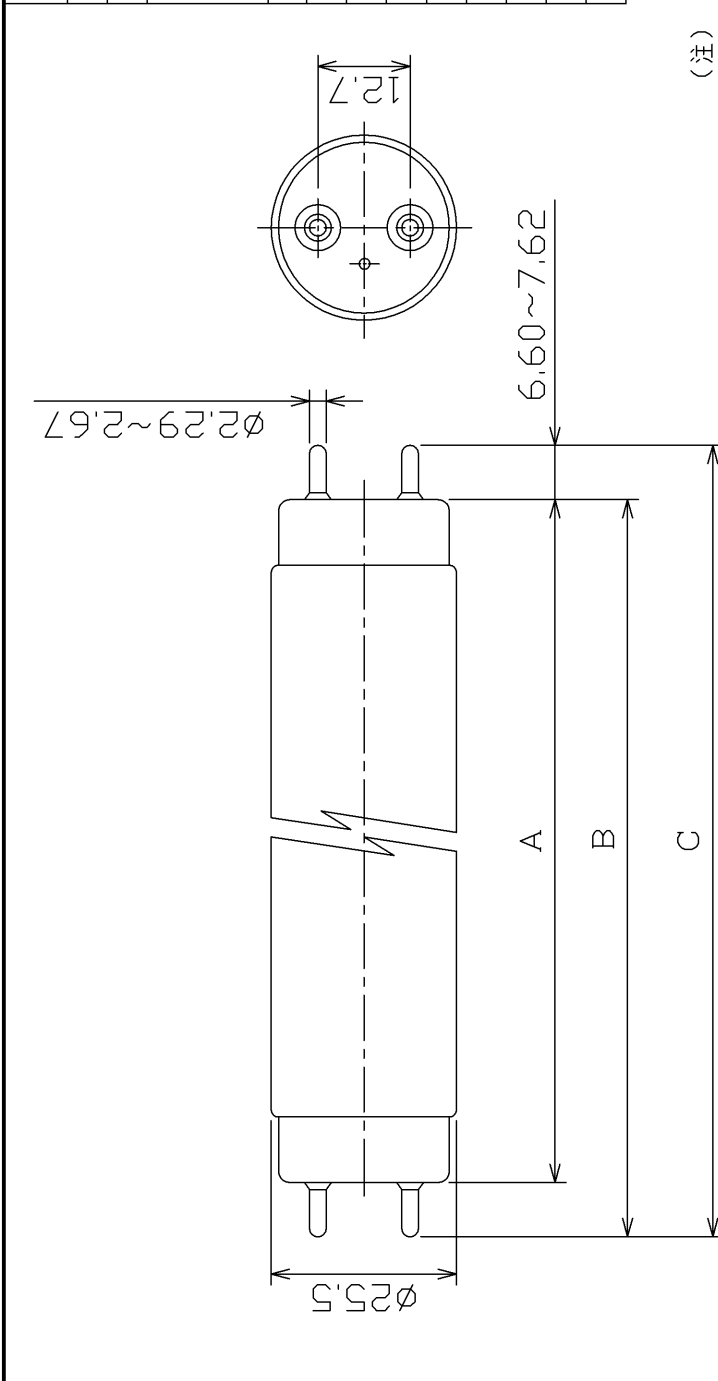

光源色		N-EDL (昼白色)
管径 (mm)		25.5
寸法	A (mm)	1, 198.0 (標準値)
	B (mm)	1, 204.1~1, 206.5
	C (mm)	1, 213.6以下
質量 (g)		198
始動電圧 (V)		240
定格ランプ電力 (W)		32 (45)
ランプ電流 (A)		0.255 (0.425)
全光束 (lm)		2, 000 (2, 700)
口金		G13
平均演色評価数 (Ra)		99
相関色温度 (K)		5, 000
定格寿命 (h)		10, 000