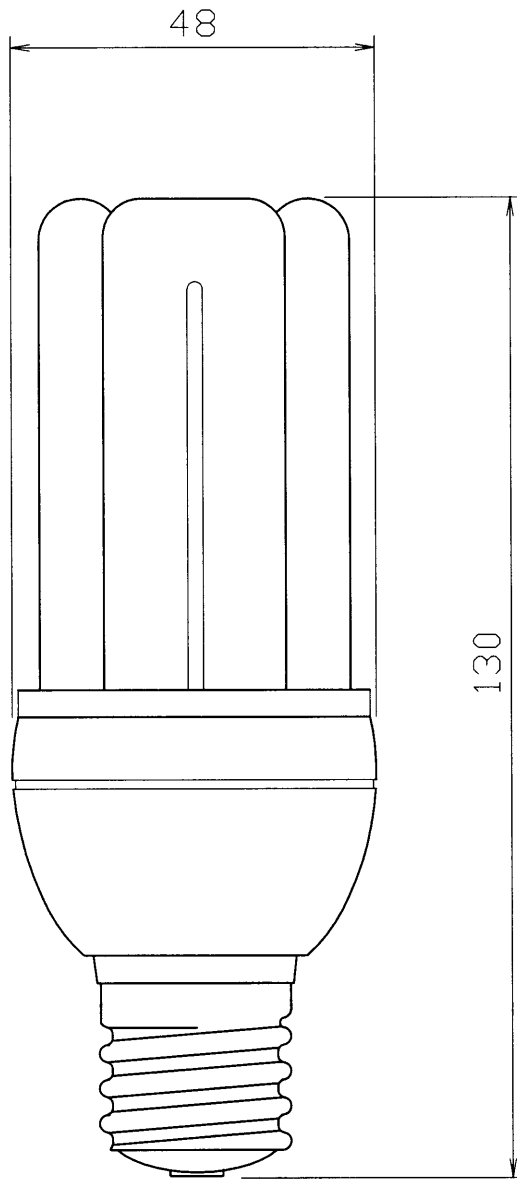

TOSHIBA (2001.02.) 2007.12. 393

ランプ仕様

光源色	EX-N(3波長形昼白色)	
寸法	外径(mm)	48
	全長(mm)	130
定格入力電圧(V)	100	
電源周波数(Hz)	50/60共用	
定格消費電力(W)	21	
定格入力電流(A)	0.35	
全光束(lm)	1460	
下方光度(cd)	71	
グローブ	—	
口金	E26	
質量(g)	90	
平均演色評価数(Ra)	84	
相関色温度(K)	5000	
定格寿命(h)	8000	