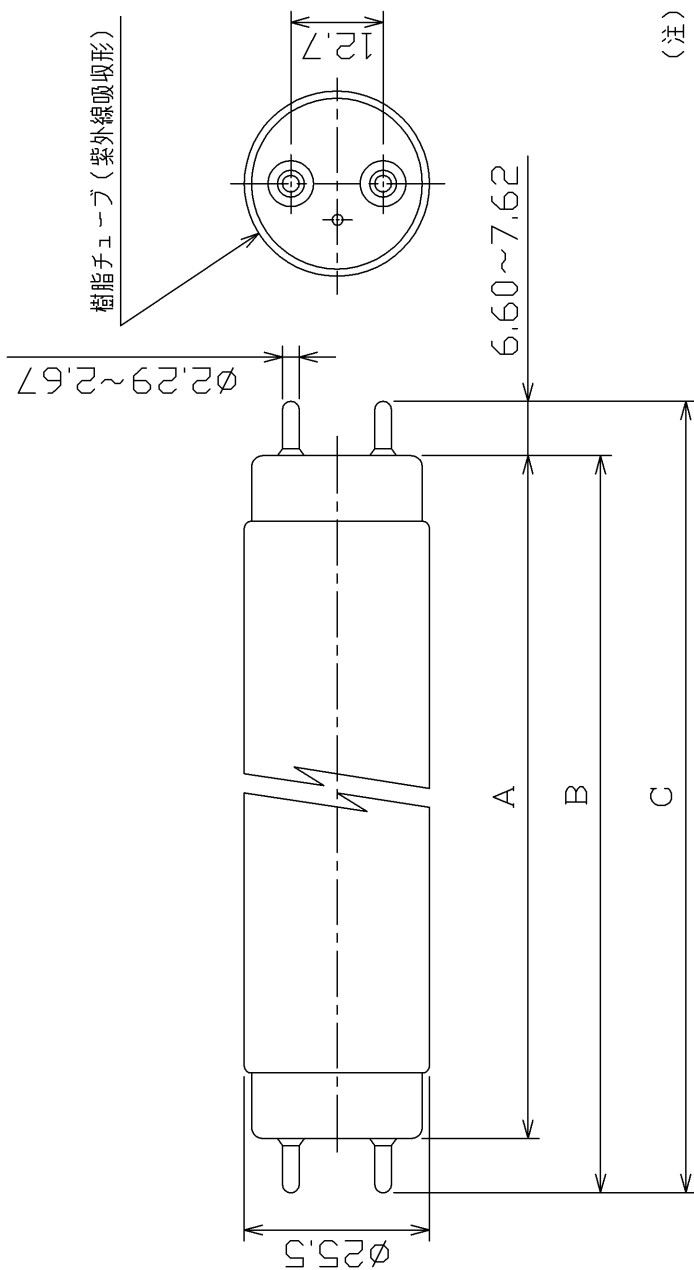

ランプ仕様様		
光源色	W-EDL(白色)	
管径 (mm)	25.5	
寸法	A (mm)	1, 198.0 (標準値)
	B (mm)	1, 204.1~1, 206.5
	C (mm)	1, 213.6以下
質量 (g)	215	
始動電圧 (V)	240	
定格ランプ電力 (W)	32 (45)	
ランプ電流 (A)	0.255 (0.425)	
全光束 (lm)	1, 950 (2, 600)	
口金	G13	
平均演色評価数 (Ra)	97	
相関色温度 (K)	4, 200	
定格寿命 (h)	10, 000	

- (注) 1. 必ず専用器具 (Hfマーク付き) でご使用ください。  
 2. 全光束は100時間点灯後の値です。  
 3. ( ) 内は、45W入力時の値です。  
 4. ランプ特性能はJIS C7601に規定された評価方法によります。

『グリーン購入法対象機種適合品』

形名	FHF32W-EDL・P・NU	品名	東芝蛍光ランプ “メロウライン” 美術・博物館用 紫外線吸収チューブ被覆形
承認	吉田	図番	AA2012-00800-01
担当	村野	<b>東芝ライテック株式会社</b>	
単位	mm		