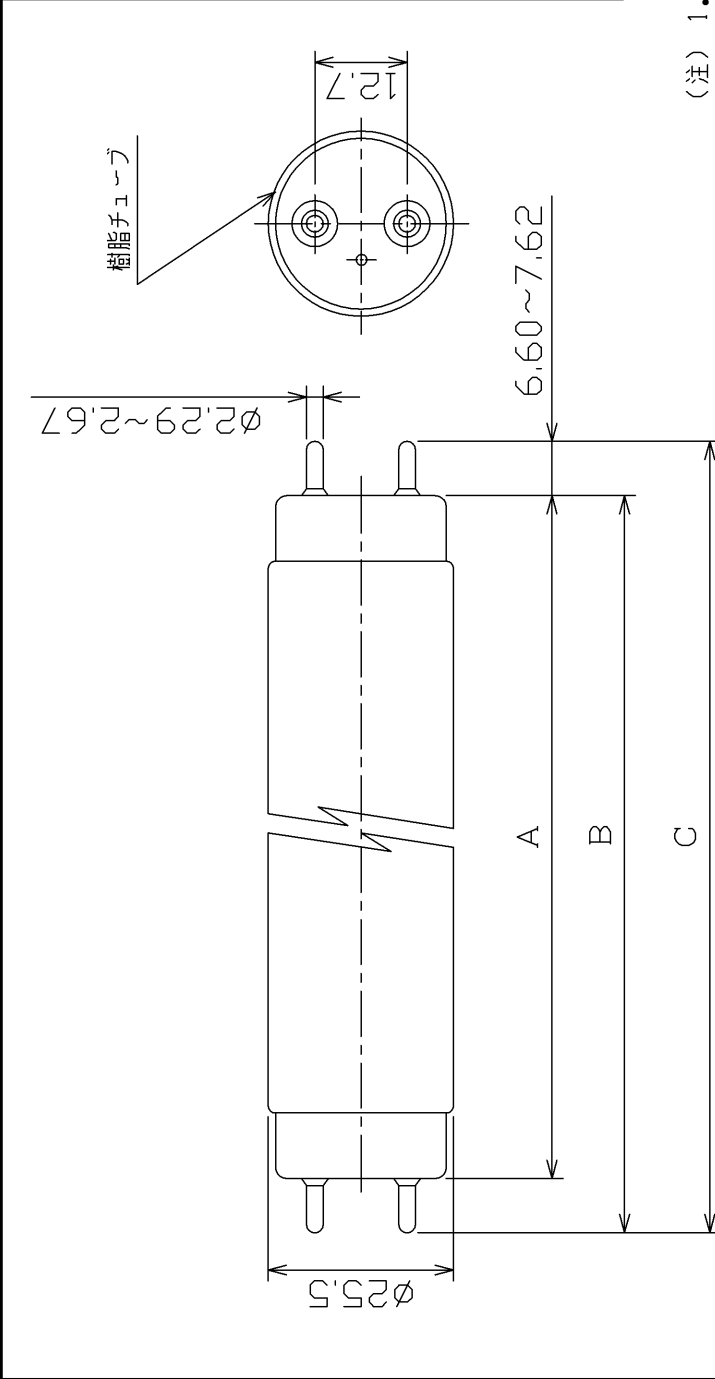

光源色		Y (黄色)
管径 (mm)		25.5
寸法	A (mm)	1, 198.0 (標準値)
	B (mm)	1, 204.1~1, 206.5
	C (mm)	1, 213.6以下
質量 (g)		215
始動電圧 (V)		240
定格ランプ電力 (W)		32 (45)
ランプ電流 (A)		0.255 (0.425)
全光束 (lm)		1, 720 (2, 300)
口金		G13
平均演色評価数 (Ra)		—
相関色温度 (K)		—
定格寿命 (h)		10, 000