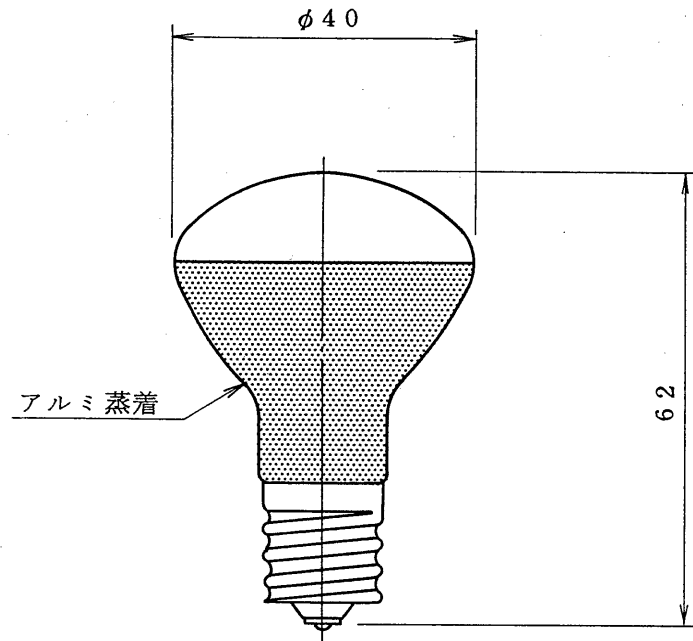

※施工上の注意とご使用上の注意はカタログ・取扱説明書をお読みください。

ランプ仕様

| | | |
|---------|--------------------------|-----|
| 形名 | RC110V7.5W R40GBE17 K | |
| 種別 | BC | |
| ガラス球 | 処理 | 青 |
| | 形式 | R40 |
| 全長(mm) | 62 | |
| 口金 | E17 | |
| 定格寿命(h) | 1,500 | |

☆ 数値はすべて標準値を示す。

| | | | | | |
|----|--------------------------|----|----|--|--|
| 形名 | RC110V7.5W R40GBE17 K | | 品名 | カラーレフランプ(サイン用) (TOKIブランド) | |
| 設計 | 検図 | 担当 | 承認 | 図番 | |
| 横山 | 大谷 | 森田 | 村崎 | M13-1002/A | |
| 尺度 | / | 単位 | mm | 発行 | |
| | | | |  東芝ライテック株式会社 | |