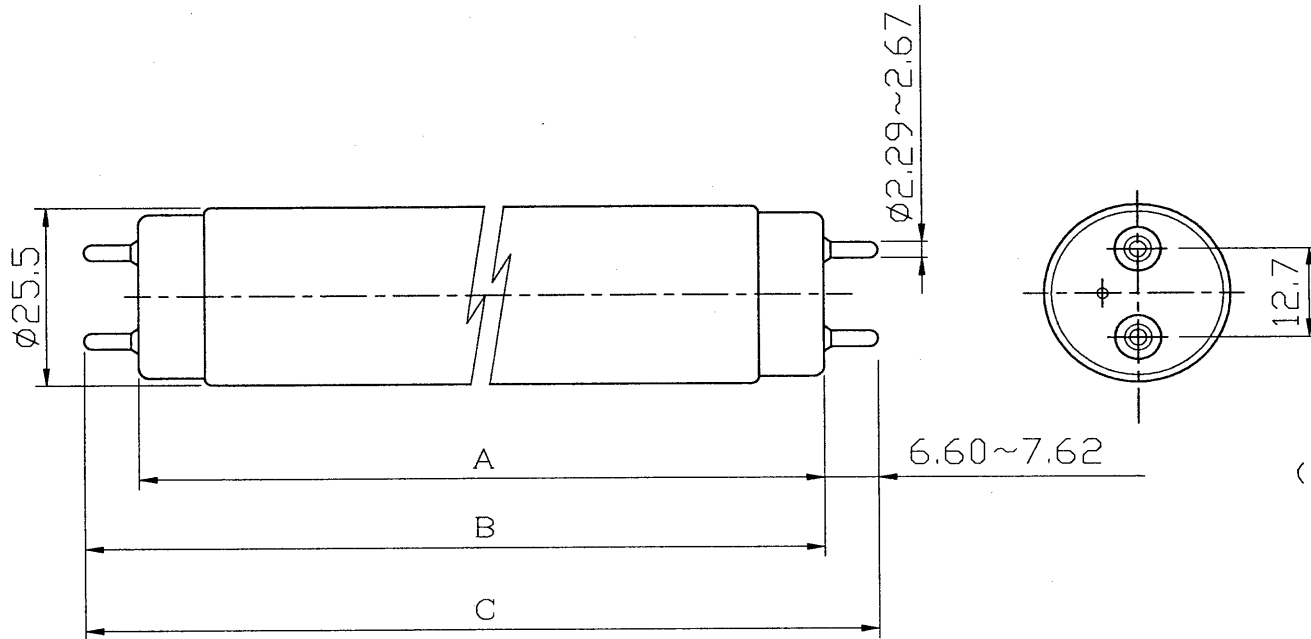

**TOSHIBA** '99.5

ランプ仕様	
光源色	EX-N(3波長形昼白色)
管径 (mm)	25.5
寸法	A (mm) 1198.0(標準値)
	B (mm) 1204.1~1206.5
	C (mm) 1213.6以下
始動電圧 (V)	240以下
低温始動電圧 (V)	252以下 at 10℃
定格ランプ電力 (W)	32(45)
ランプ電流 (A)	0.255(0.425)
全光束 (lm)	3200(4500)
口金	G13
平均演色評価数 (Ra)	88
相関色温度 (K)	5000
平均寿命 (h)	12000