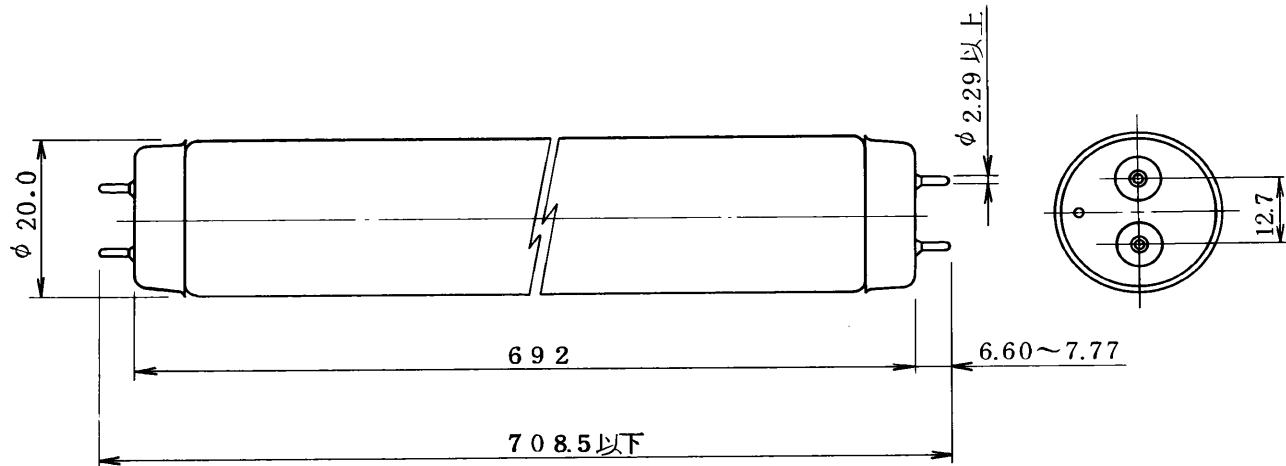

※施工上の注意とご使用上の注意はカタログ・取扱説明書をお読みください。

ランプ仕様		
光源色	W	白色
管径 (mm)	20.0	
管長 (mm)	692	
全長 (mm)	708.5 以下	
始動電圧 (V)	94 以下	
低温始動電圧 (V)		
定格入力電圧 (V)	100	
定格ランプ電力 (W)	16	
ランプ電流 (A)	0.21	
全光束 (lm)	1220	
口金	G13	
下方光度 (cd)		
平均演色評価数 (Ra)	63	
色温度 (K)	4,200	
平均寿命 (時間)	7500	

(注) 全光束は100時間点灯後の値です。  
 定格入力電圧は専用安定器 FRH-2013 による値です。

形名	FLR16ES-W/A				品名	東芝蛍光ランプ "ショーケース用"	
設計	検図	担当	承認	図番	FLR16-001/B		
				発行	1984-03-09		
尺度	×	単位	mm	<b>東芝ライテック株式会社</b>			